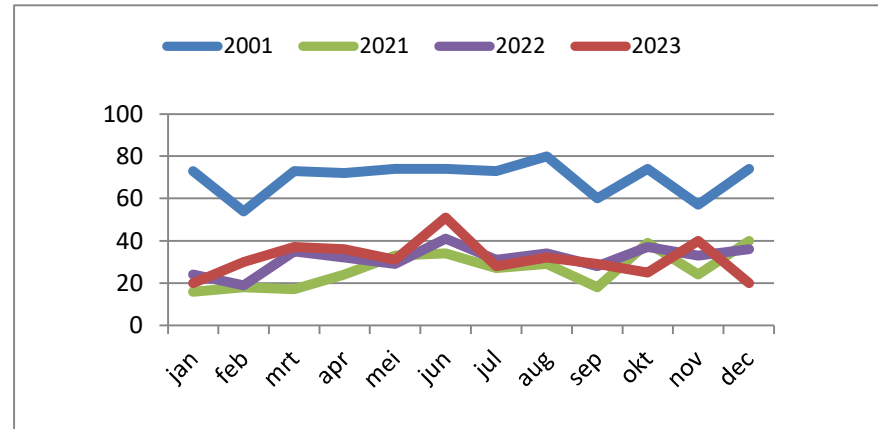

Evolutie veiligheid - Verkeer

maand	2001	2021	2022	2023
jan	73	16	24	20
feb	54	18	19	30
mrt	73	17	35	37
apr	72	24	32	36
mei	74	33	29	31
jun	74	34	41	51
jul	73	27	31	28
aug	80	29	34	32
sep	60	18	28	29
okt	74	39	37	25
nov	57	24	33	40
dec	74	40	36	20
Totaal	838	319	379	379

maand	2001	2021	2022	2023
BH	10	3	0	2
Be	80	36	40	41
Ka	105	35	37	33
Li	92	30	46	39
OT	81	36	45	42
Tu	431	162	194	185
Vo	39	17	17	37
Totaal	838	319	379	379