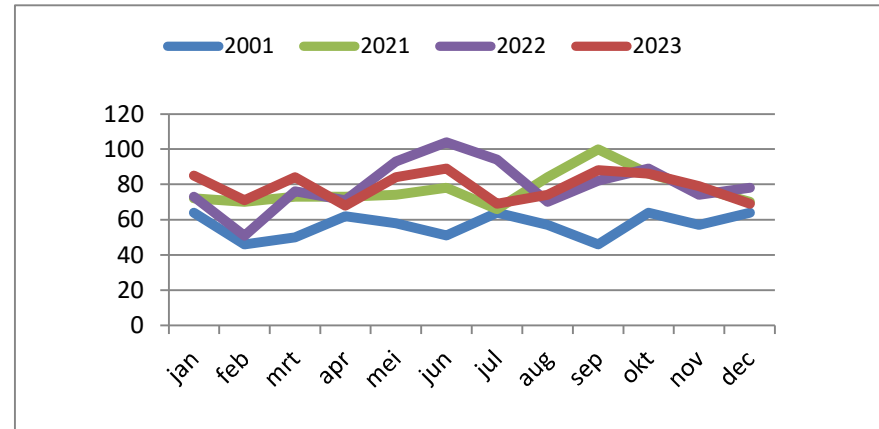

Evolutie veiligheid - seksueel misbruik + geweld in gezinnen

maand	2001	2021	2022	2023
jan	64	72	73	85
feb	46	70	51	71
mrt	50	73	76	84
apr	62	73	71	68
mei	58	74	93	84
jun	51	78	104	89
jul	64	66	94	69
aug	57	84	70	74
sep	46	100	82	88
okt	64	86	89	86
nov	57	78	74	79
dec	64	70	78	69
Totaal	683	924	955	946

maand	2001	2021	2022	2023
BH	4	13	10	17
Be	76	95	108	98
Ka	69	96	74	104
Li	41	60	62	103
OT	48	60	77	64
Tu	414	563	576	512
Vo	31	37	48	48
Totaal	683	924	955	946