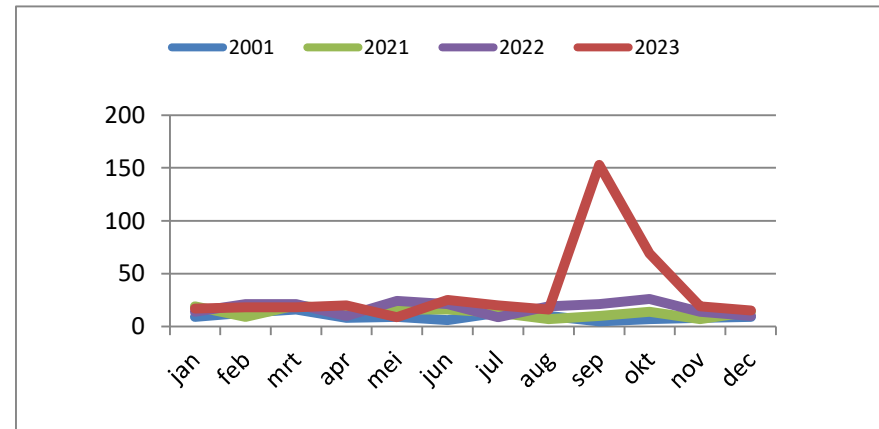

Evolutie veiligheid - Leefmilieu

maand	2001	2021	2022	2023
jan	9	19	14	17
feb	13	9	21	18
mrt	16	20	21	18
apr	8	15	10	20
mei	9	16	24	9
jun	6	16	21	25
jul	13	13	9	20
aug	10	7	19	16
sep	5	10	21	153
okt	7	14	26	69
nov	8	7	14	19
dec	9	14	10	15
Totaal	113	160	210	399

maand	2001	2021	2022	2023
BH	3	2	2	4
Be	19	18	28	12
Ka	6	11	40	41
Li	11	53	40	56
OT	7	11	17	22
Tu	65	54	76	258
Vo	2	11	7	6
Totaal	113	160	210	399