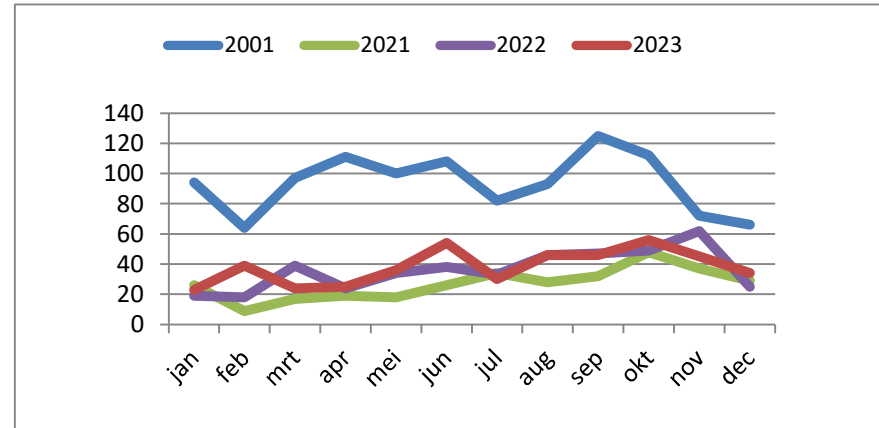

## Evolutie veiligheid - Fietsdiefstallen

maand	2001	2021	2022	2023
jan	94	26	19	23
feb	64	9	18	39
mrt	97	17	39	24
apr	111	19	24	25
mei	100	18	34	36
jun	108	26	38	54
jul	82	34	33	30
aug	93	28	46	46
sep	125	32	47	46
okt	112	48	49	56
nov	72	37	62	45
dec	66	29	25	34
Totaal	1124	323	434	458

maand	2001	2021	2022	2023
BH	8	2	1	7
Be	107	27	27	28
Ka	123	14	32	39
Li	94	9	21	22
OT	49	17	18	18
Tu	687	235	315	334
Vo	56	19	20	10
Totaal	1124	323	434	458