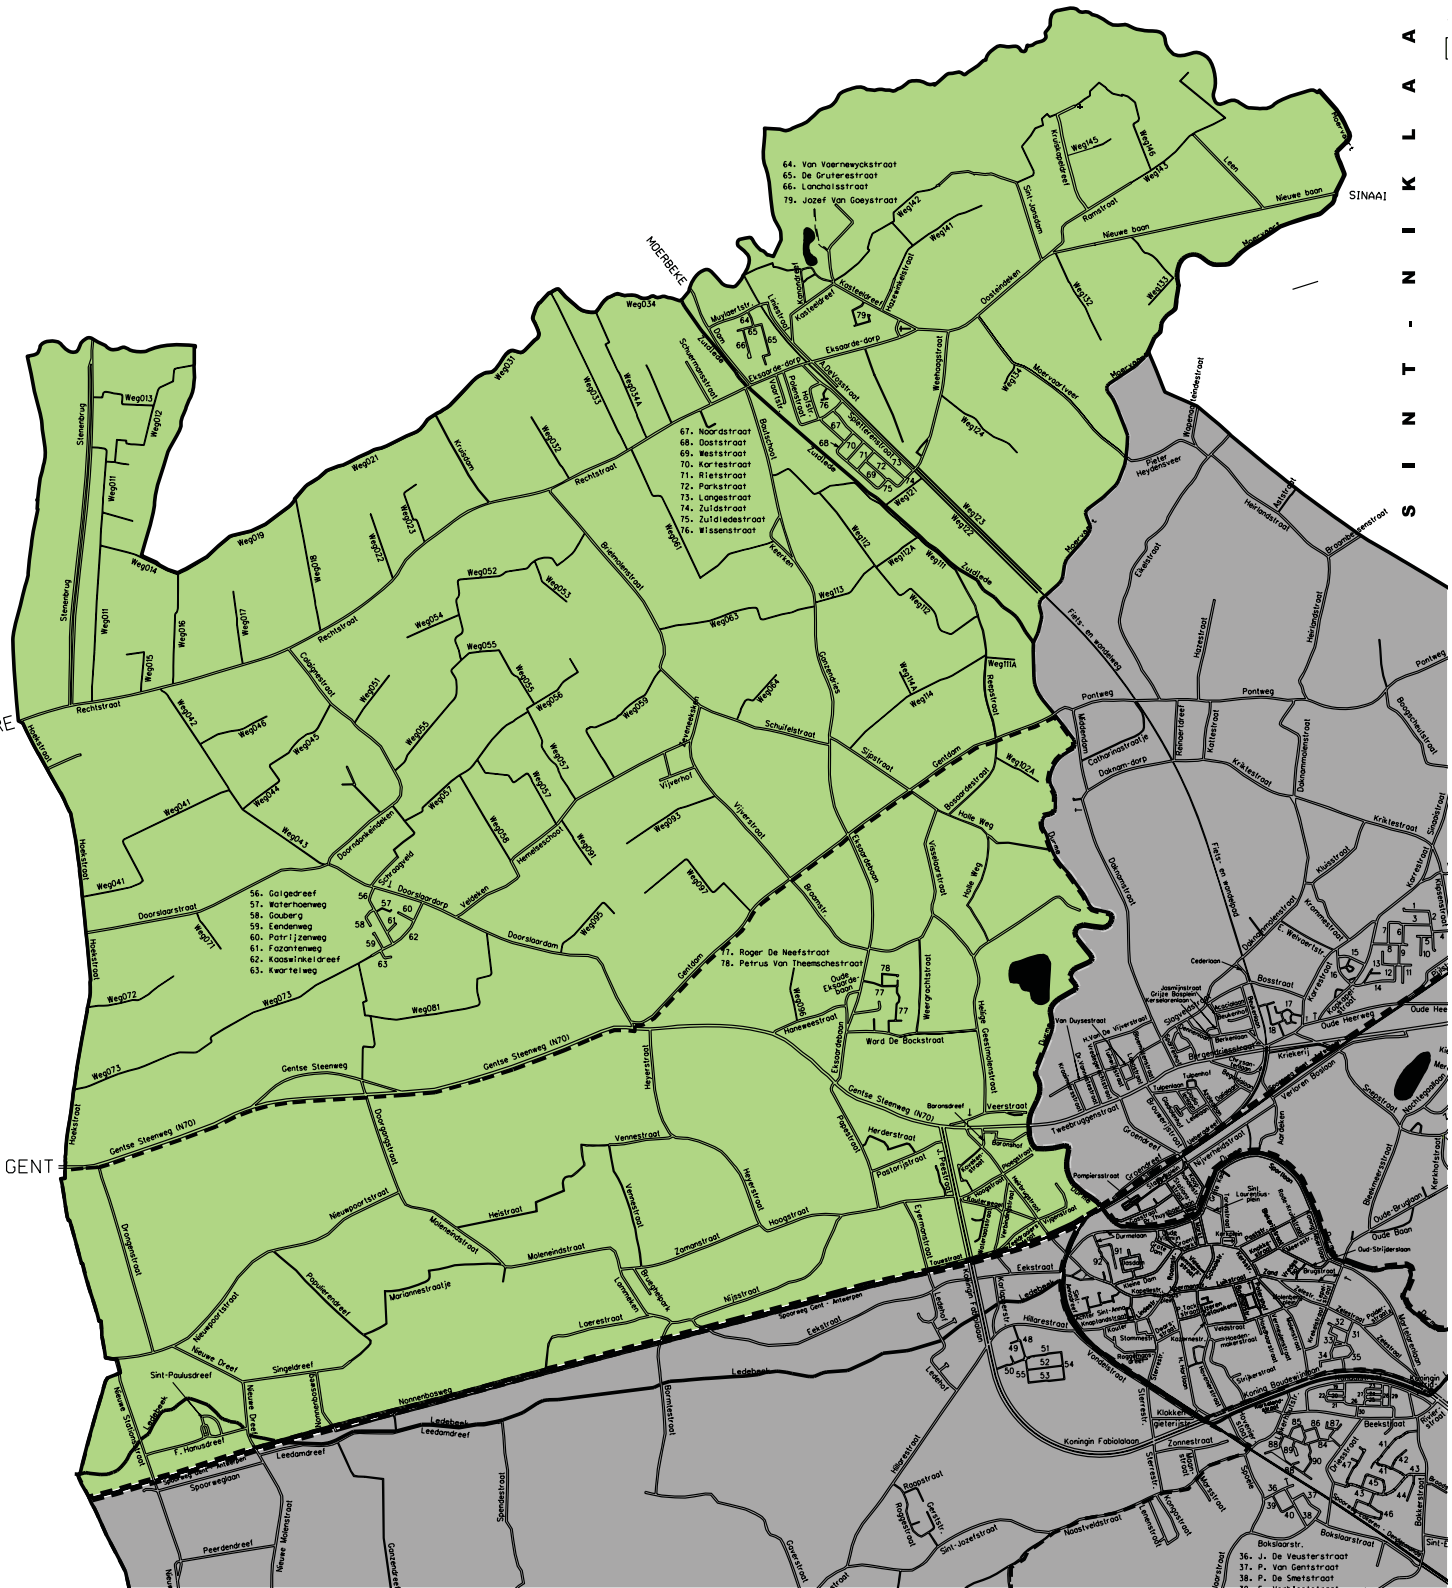

Liniestraat
Mariennestraatje
Moervaartveer
Moleneindstraat
Mulyaertstraat
Nieuwe Baan
Nieuwe Dreef
Nieuwe Stationsstraat van
nr 1 tot 55 en van nr 2 tot 30
Nieuwpoortstraat
Nijstraat
Nonnenbosweg
Noordstraat
Oosteindeken
Ooststraat
Oude Eksaardebaan
Papestraat
Parkstraat
Pastorijsstraat
Patrijzenweg
Petrus Van Theemschestraat
Ploegstraat
Polenstraat
Populierendreef
Ramstraat
Rechtstraat
Reepstraat
Rietstraat
Roger De Neefstraat
Schraagveld
Schuermansstraat
Schuifelstraat
Sijpstraat
Singeldreef
Sint Jansdam
Sint Paulusdreef
Spletterenstraat
Stenenbrug
Touwstraat
Vaartstraat
Van Vaernewyckstraat
Veerstraat
Veldeken
Vennestraat
Verbindingsstraat
Vijgenstraat
Vijverhof
Vijverstraat
Visselaarstraat
Ward De Bockstraat
Waterhoenweg
Waterlaatstraat
Weehaagstraat
Weergrachtstraat
Weststraat
Wissenstraat
Zamanstraat
Zeeldraaiersstraat
Zeveneekens
Zuidledestraat
Zuidstraat

S
I
T
T
I
L
O
C
H
R
E
L
A
R
E
Z
A
F
E
L
A
R
E
G
E
N
T

S
I
N
T
-
N
I
K
L
A
A