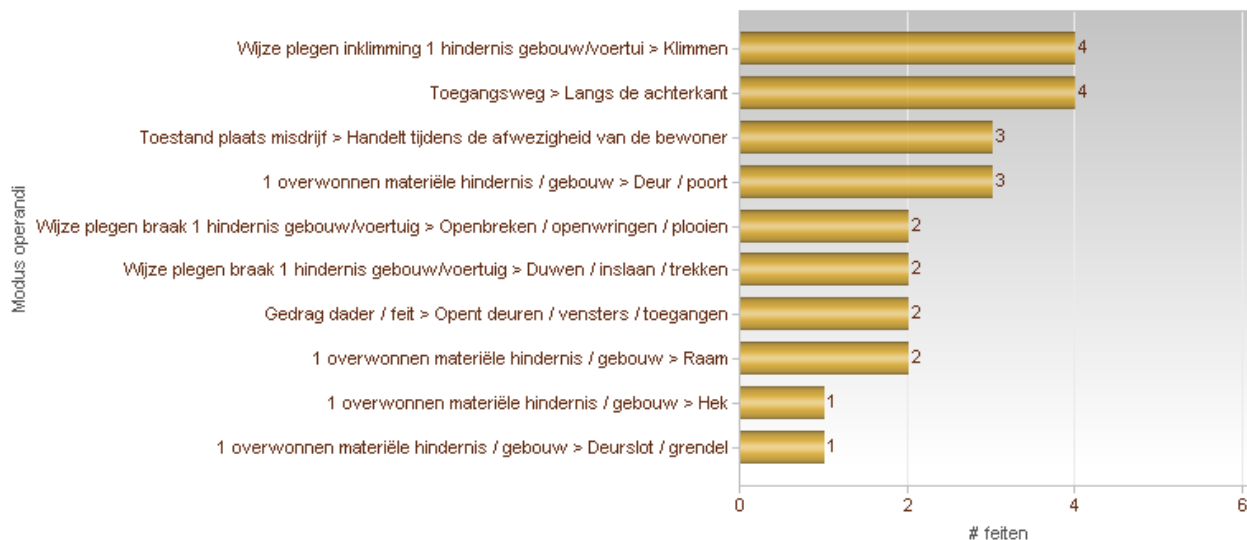

Totaal aantal inbraken in gebouwen: 9

Overzicht op kaart

Inbraken per gemeente (inclusief pogingen)

Inbraken (inclusief pogingen) per tijdstip

Inbraken (inclusief pogingen) per dag

Inbraken (inclusief pogingen) per soort gebouw

Inbraken volgens modus (er kunnen meerder modi voorkomen bij eenzelfde feit)

Verhouding poging/effectief

Er werden 4 effectieve inbraken gepleegd en 5 pogingen.

Vergelijking 2016-2017