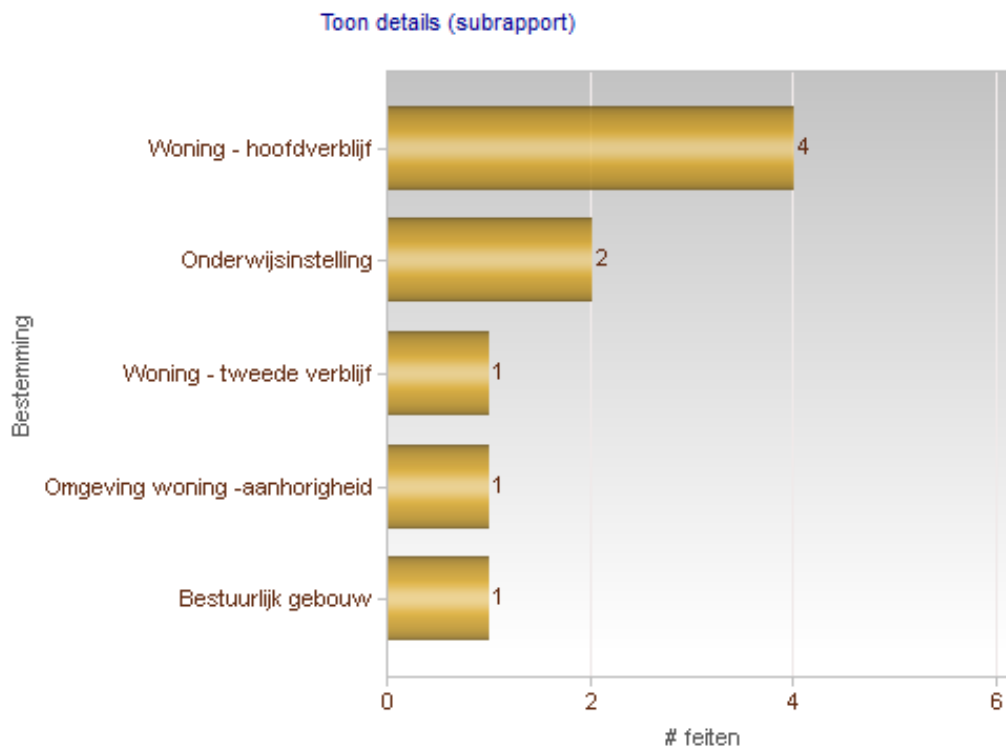

Totaal aantal inbraken in gebouwen: 9

Overzicht op kaart

Inbraken per gemeente (inclusief pogingen)

Inbraken (inclusief pogingen) per tijdstip

Inbraken (inclusief pogingen) per dag

Inbraken (inclusief pogingen) per soort gebouw

Inbraken volgens modus (er kunnen meerder modi voorkomen bij eenzelfde feit)

Verhouding poging/effectief

Er werden 4 effectieve inbraken gepleegd en 5 pogingen.

Vergelijking 2016-2017