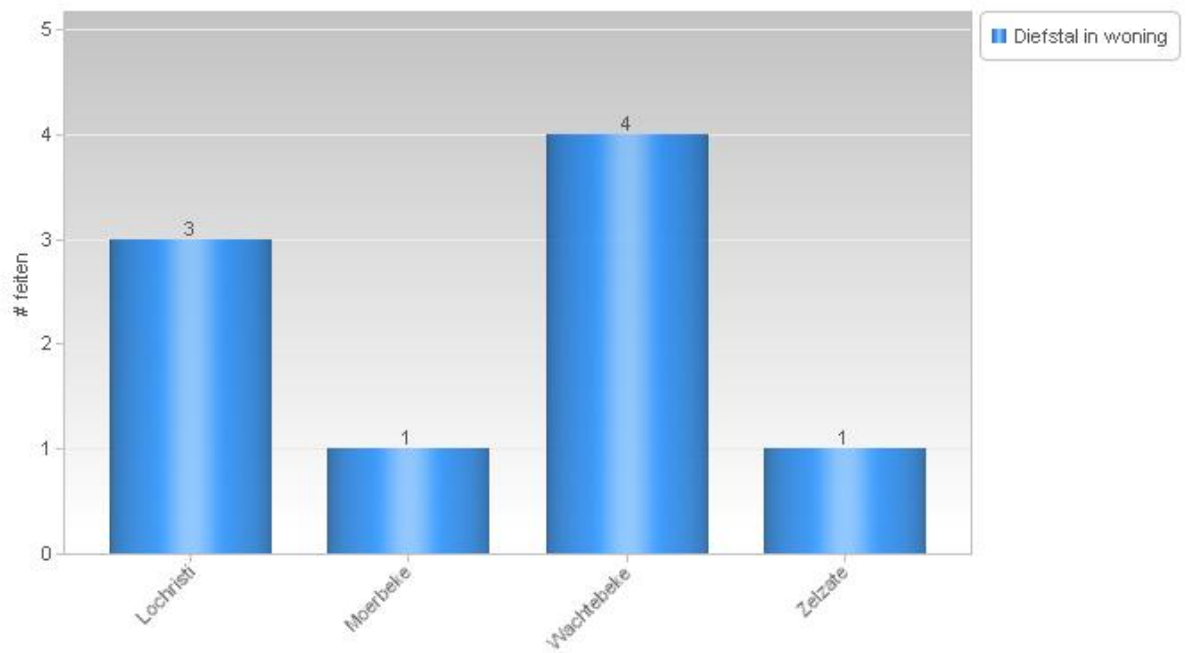

Zonaal Veiligheidsplan 2014-2017

Prioriteit eigendomsdelicten

Maandoverzicht

Analyse diefstallen in gebouwen 01/05/2017 – 31/05/2017

Overzicht op kaart
Inbraken per gemeente
Inbraken per tijdstip dag
Inbraken per dag
Inbraken per soort gebouw
Inbraken volgens modus
Inbraken verhouding inbraak/poging per gemeente
Vergelijking 2016-2017

Totaal aantal inbraken in gebouwen: 9

Overzicht op kaart

Inbraken per gemeente (inclusief pogingen)

Inbraken (inclusief pogingen) per tijdstip

Inbraken (inclusief pogingen) per dag

Inbraken (inclusief pogingen) per soort gebouw

Inbraken volgens modus (er kunnen meerder modi voorkomen bij eenzelfde feit)

Verhouding poging/effectief

Er werden 4 effectieve inbraken gepleegd en 5 pogingen.

Vergelijking 2016-2017