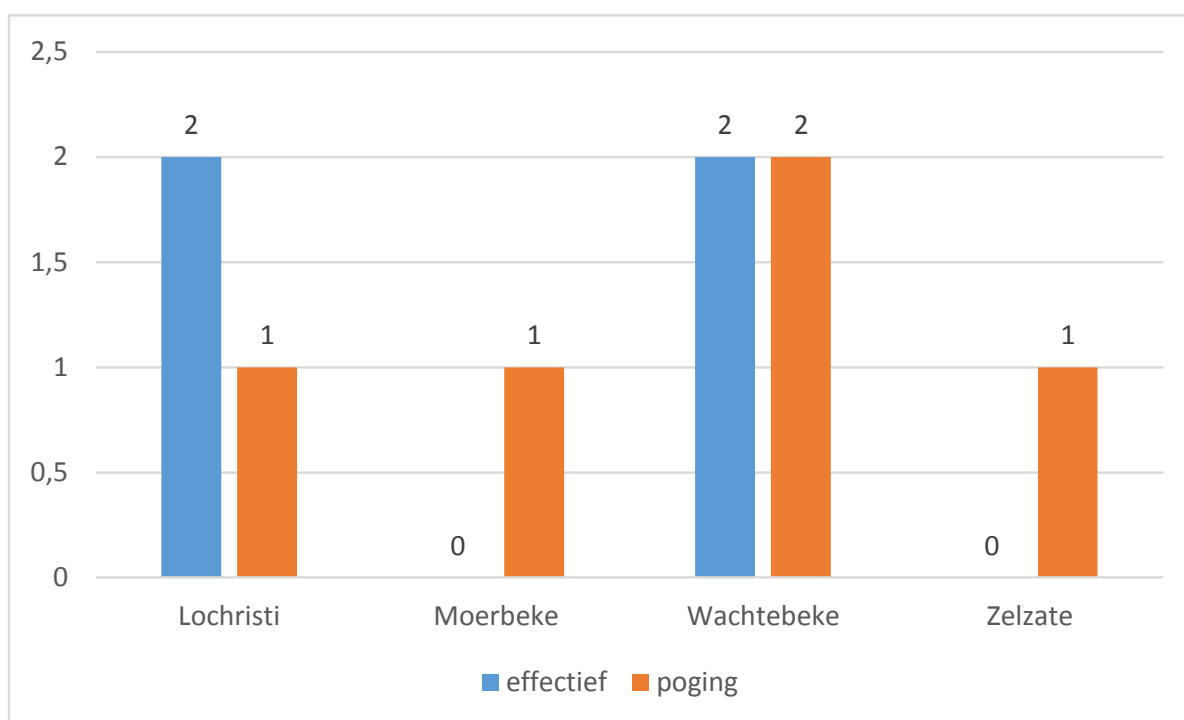

Totaal aantal inbraken in gebouwen: 9

Overzicht op kaart

Inbraken per gemeente (inclusief pogingen)

Inbraken (inclusief pogingen) per tijdstip

Inbraken (inclusief pogingen) per dag

Inbraken (inclusief pogingen) per soort gebouw

Inbraken volgens modus (er kunnen meerder modi voorkomen bij eenzelfde feit)

Verhouding poging/effectief

Er werden 4 effectieve inbraken gepleegd en 5 pogingen.

Vergelijking 2016-2017