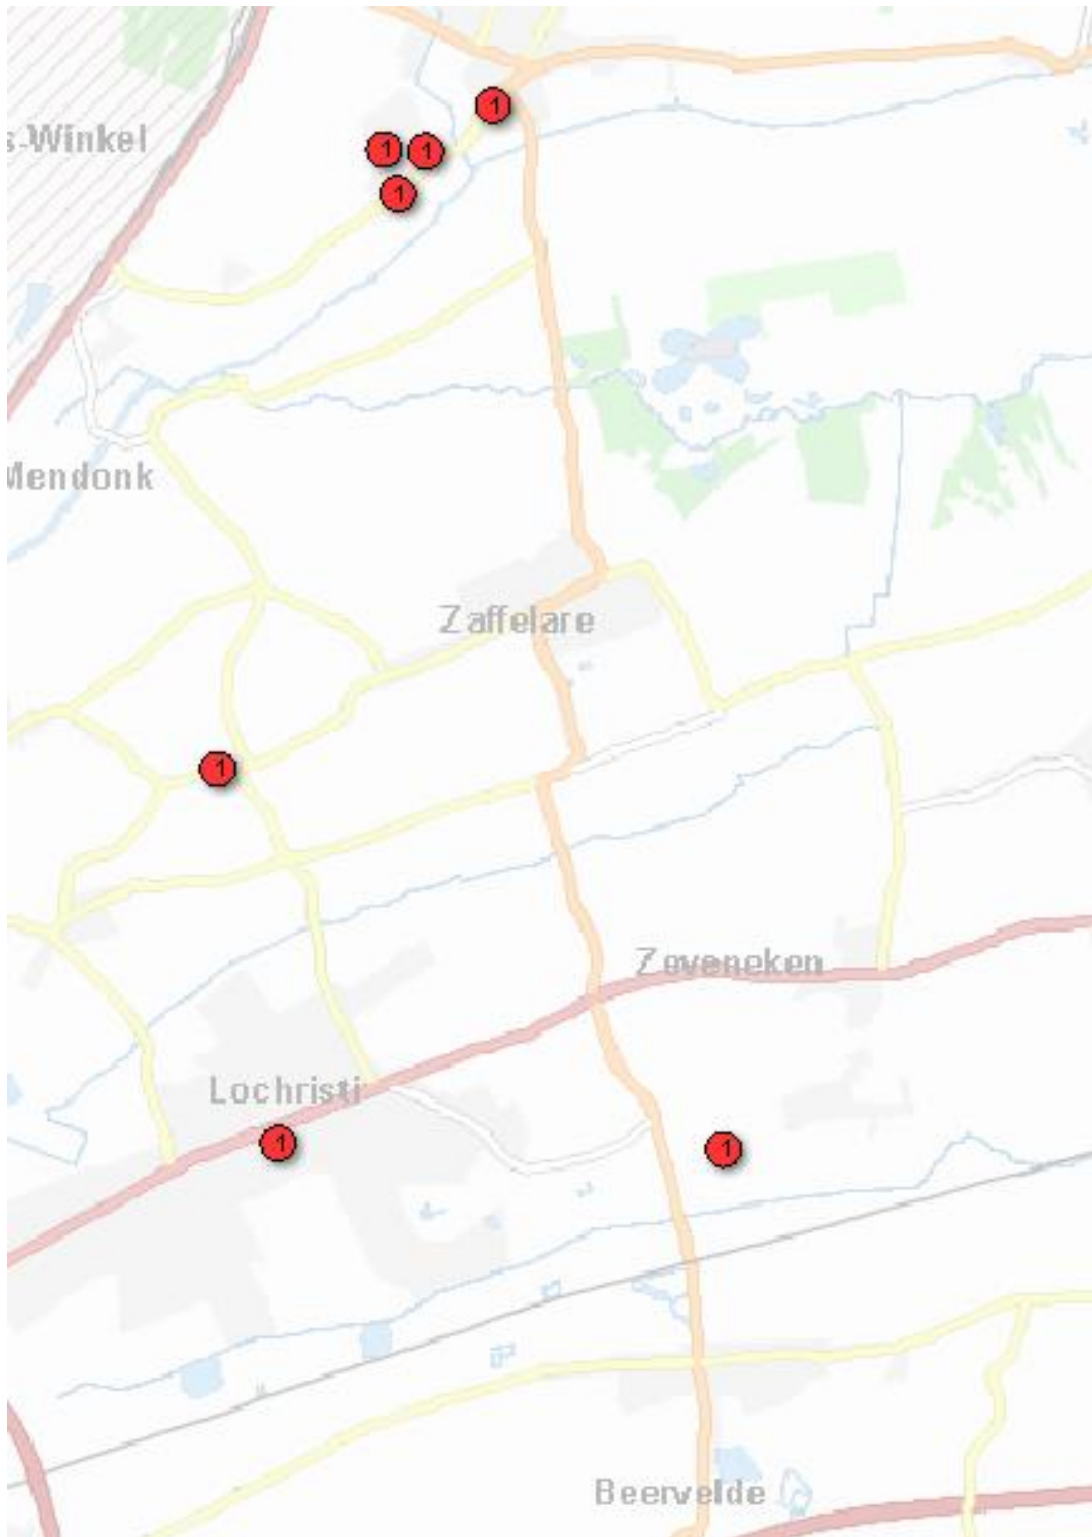

Zonaal Veiligheidsplan 2014-2017

Prioriteit eigendomsdelicten

Maandoverzicht

Analyse diefstallen in gebouwen 01/05/2017 – 31/05/2017

Overzicht op kaart
Inbraken per gemeente
Inbraken per tijdstip dag
Inbraken per dag
Inbraken per soort gebouw
Inbraken volgens modus
Inbraken verhouding inbraak/poging per gemeente
Vergelijking 2016-2017

Totaal aantal inbraken in gebouwen: 9

Overzicht op kaart

Inbraken per gemeente (inclusief pogingen)

Inbraken (inclusief pogingen) per tijdstip

Inbraken (inclusief pogingen) per dag

Inbraken (inclusief pogingen) per soort gebouw

Inbraken volgens modus (er kunnen meerder modi voorkomen bij eenzelfde feit)

Verhouding poging/effectief

Er werden 4 effectieve inbraken gepleegd en 5 pogingen.

Vergelijking 2016-2017