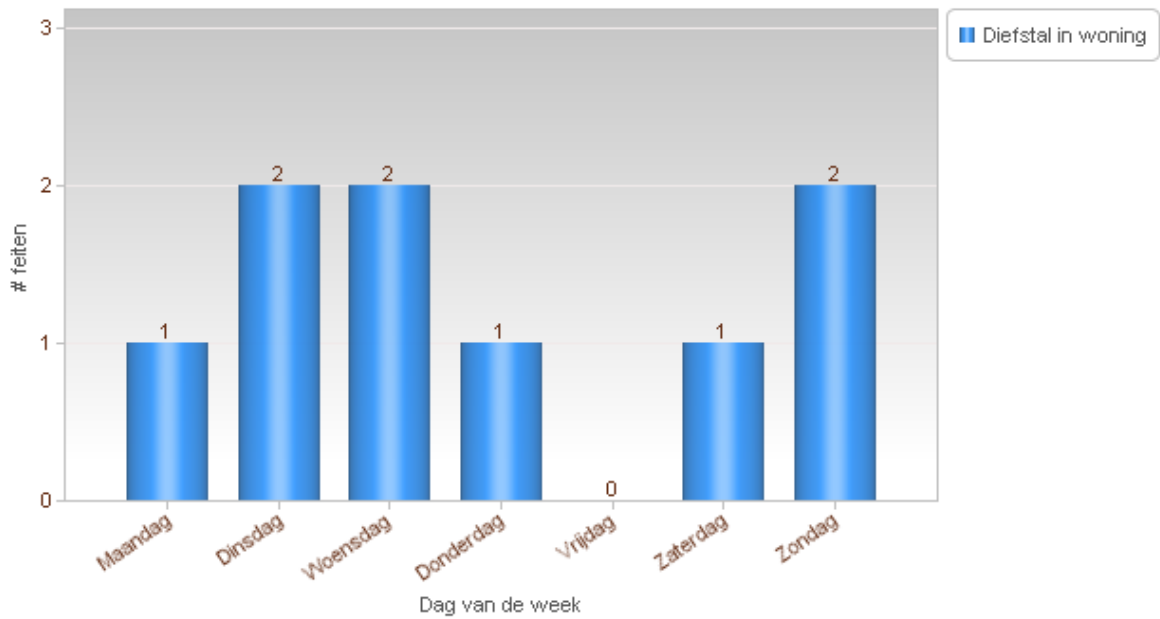

Totaal aantal inbraken in gebouwen: 9

Overzicht op kaart

Inbraken per gemeente (inclusief pogingen)

Inbraken (inclusief pogingen) per tijdstip

Inbraken (inclusief pogingen) per dag

Inbraken (inclusief pogingen) per soort gebouw

Inbraken volgens modus (er kunnen meerder modi voorkomen bij eenzelfde feit)

Verhouding poging/effectief

Er werden 4 effectieve inbraken gepleegd en 5 pogingen.

Vergelijking 2016-2017