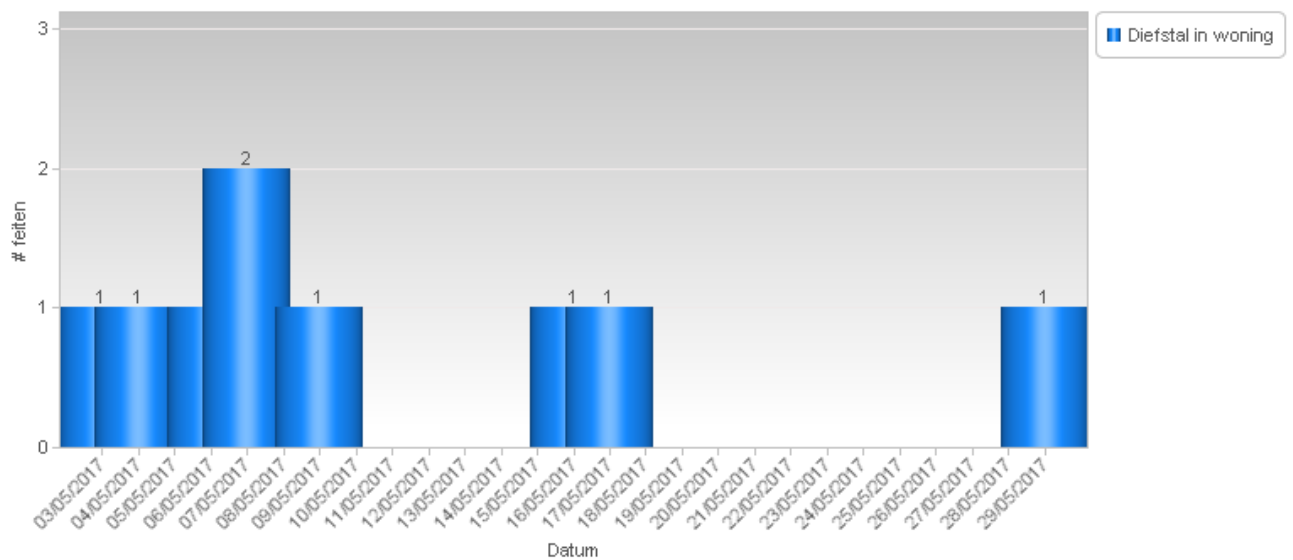

Totaal aantal inbraken in gebouwen: 9

Overzicht op kaart

Inbraken per gemeente (inclusief pogingen)

Inbraken (inclusief pogingen) per tijdstip

Inbraken (inclusief pogingen) per dag

Inbraken (inclusief pogingen) per soort gebouw

Inbraken volgens modus (er kunnen meerder modi voorkomen bij eenzelfde feit)

Verhouding poging/effectief

Er werden 4 effectieve inbraken gepleegd en 5 pogingen.

Vergelijking 2016-2017