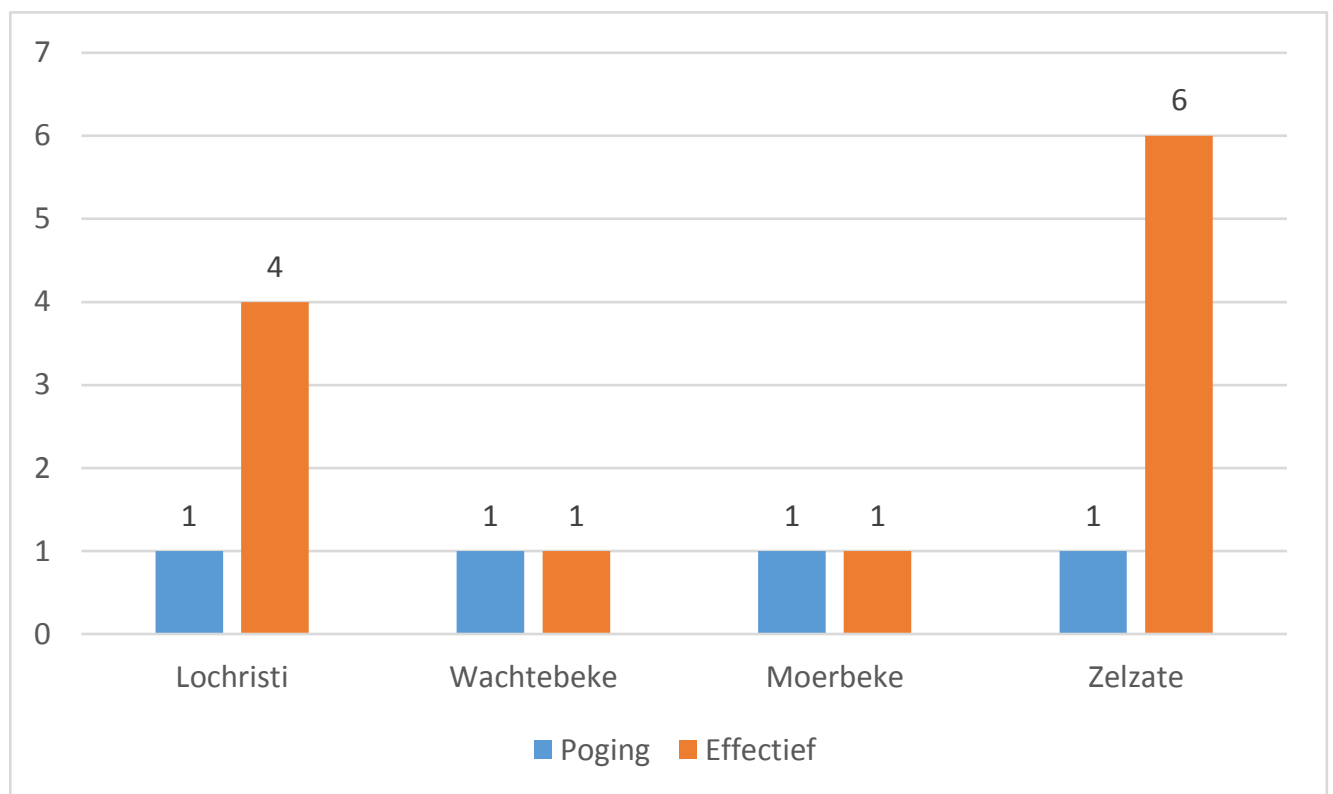

**Totaal aantal inbraken in gebouwen: 16**

Overzicht op kaart

Inbraken per gemeente (inclusief pogingen)

Inbraken (inclusief pogingen) per tijdstip

Inbraken (inclusief pogingen) per dag

Inbraken (inclusief pogingen) per soort gebouw

Inbraken volgens modus (er kunnen meerder modi voorkomen bij eenzelfde feit)

Verhouding poging/effectief

Er werden 12 effectieve inbraken gepleegd en 4 pogingen.

Vergelijking 2016-2017