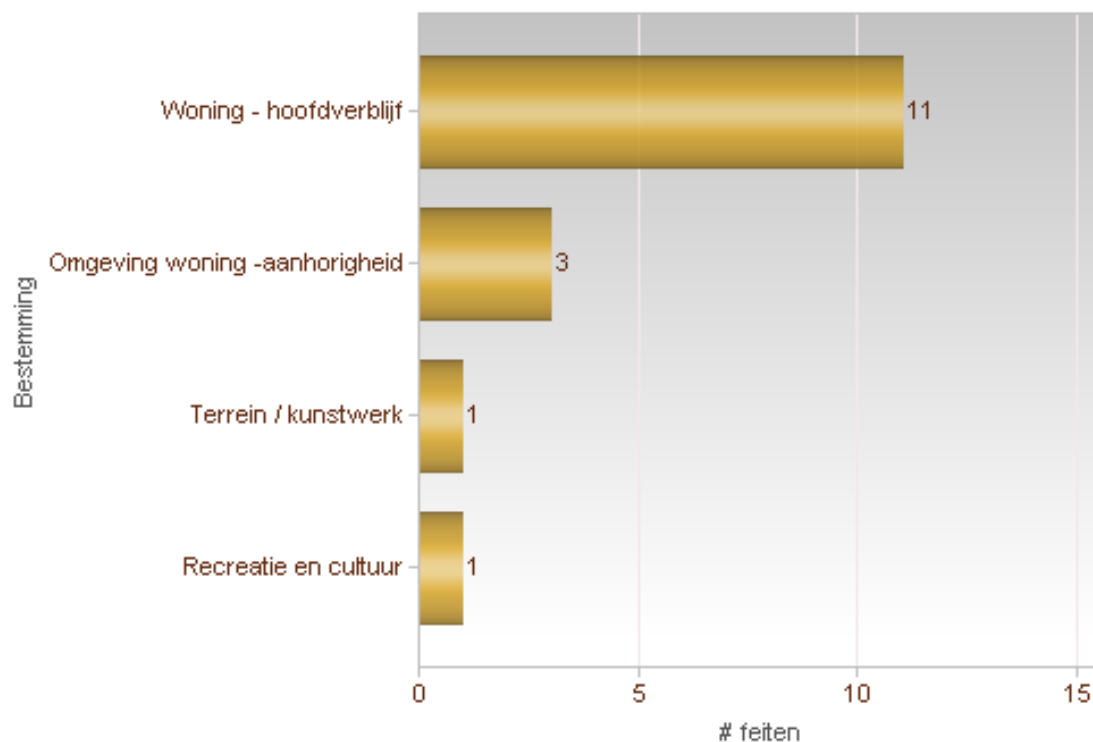

**Totaal aantal inbraken in gebouwen: 16**

Overzicht op kaart

Inbraken per gemeente (inclusief pogingen)

Inbraken (inclusief pogingen) per tijdstip

Inbraken (inclusief pogingen) per dag

Inbraken (inclusief pogingen) per soort gebouw

Inbraken volgens modus (er kunnen meerder modi voorkomen bij eenzelfde feit)

Verhouding poging/effectief

Er werden 12 effectieve inbraken gepleegd en 4 pogingen.

Vergelijking 2016-2017