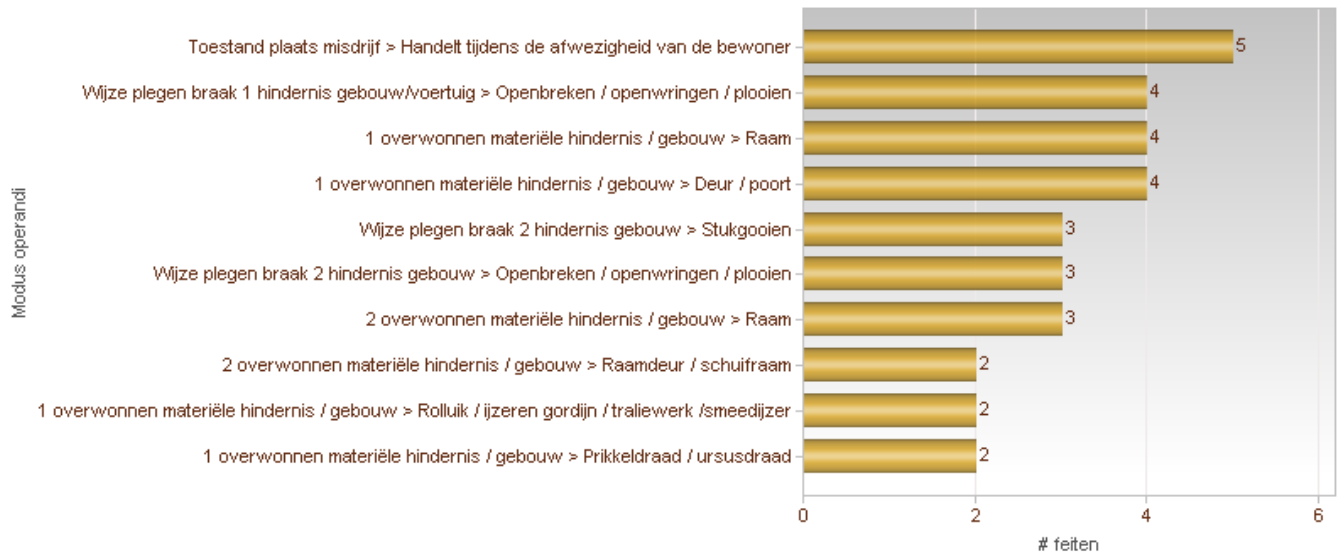

**Totaal aantal inbraken in gebouwen: 16**

Overzicht op kaart

Inbraken per gemeente (inclusief pogingen)

Inbraken (inclusief pogingen) per tijdstip

Inbraken (inclusief pogingen) per dag

Inbraken (inclusief pogingen) per soort gebouw

Inbraken volgens modus (er kunnen meerder modi voorkomen bij eenzelfde feit)

Verhouding poging/effectief

Er werden 12 effectieve inbraken gepleegd en 4 pogingen.

Vergelijking 2016-2017