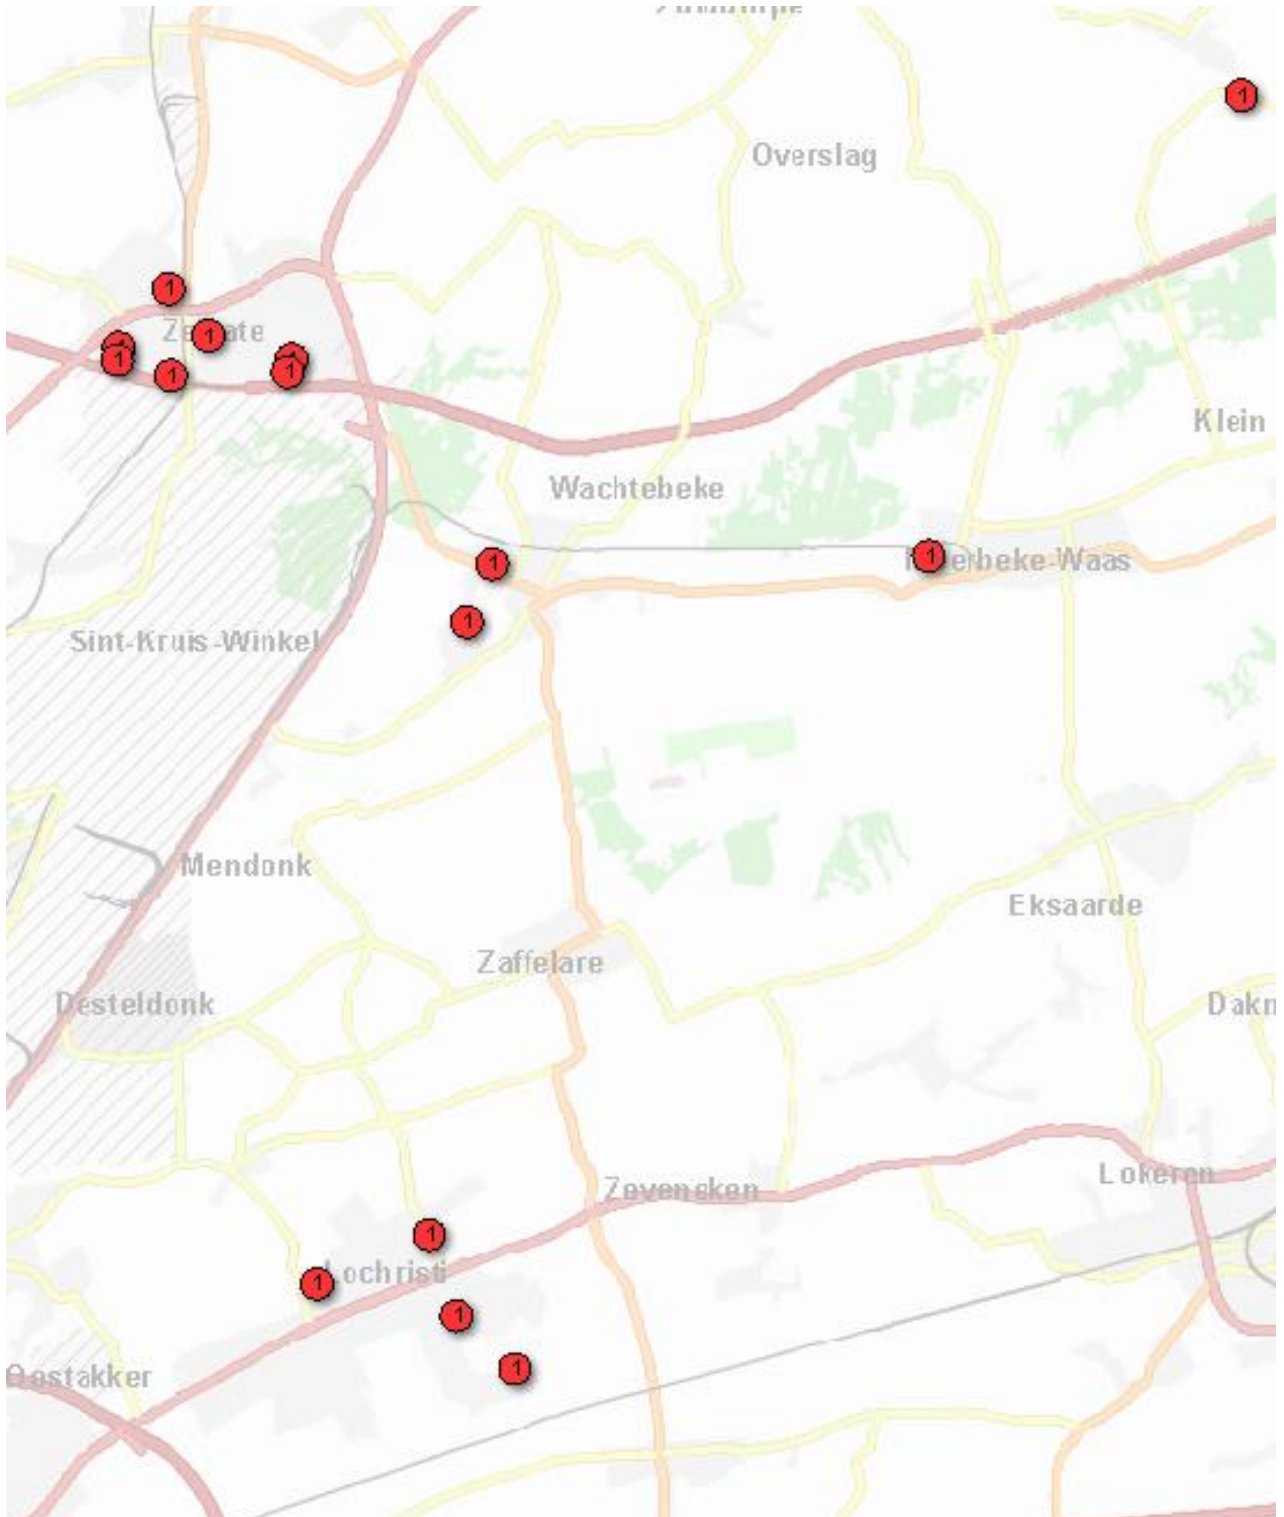

## Zonaal Veiligheidsplan 2014-2017

Prioriteit eigendomsdelicten

### Maandoverzicht

#### Analyse diefstallen in gebouwen 01/10/2017 – 31/10/2017

Overzicht op kaart  
Inbraken per gemeente  
Inbraken per tijdstip dag  
Inbraken per dag  
Inbraken per soort gebouw  
Inbraken volgens modus  
Inbraken verhouding inbraak/poging per gemeente  
Vergelijking 2016-2017

**Totaal aantal inbraken in gebouwen: 16**

Overzicht op kaart

Inbraken per gemeente (inclusief pogingen)

Inbraken (inclusief pogingen) per tijdstip

Inbraken (inclusief pogingen) per dag

Inbraken (inclusief pogingen) per soort gebouw