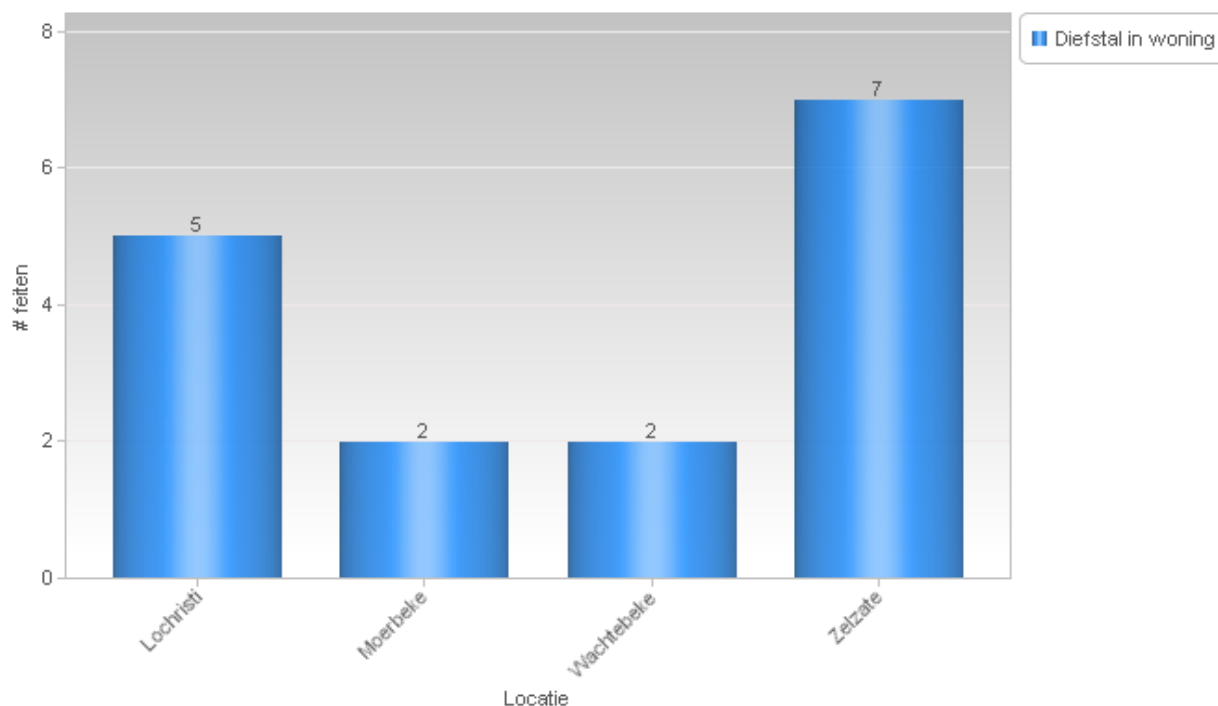

#### Analyse diefstallen in gebouwen 01/10/2017 – 31/10/2017

Overzicht op kaart  
Inbraken per gemeente  
Inbraken per tijdstip dag  
Inbraken per dag  
Inbraken per soort gebouw  
Inbraken volgens modus  
Inbraken verhouding inbraak/poging per gemeente  
Vergelijking 2016-2017

**Totaal aantal inbraken in gebouwen: 16**

Overzicht op kaart

Inbraken per gemeente (inclusief pogingen)

Inbraken (inclusief pogingen) per tijdstip

Inbraken (inclusief pogingen) per dag

Inbraken (inclusief pogingen) per soort gebouw

Inbraken volgens modus (er kunnen meerder modi voorkomen bij eenzelfde feit)

Verhouding poging/effectief

Er werden 12 effectieve inbraken gepleegd en 4 pogingen.

Vergelijking 2016-2017