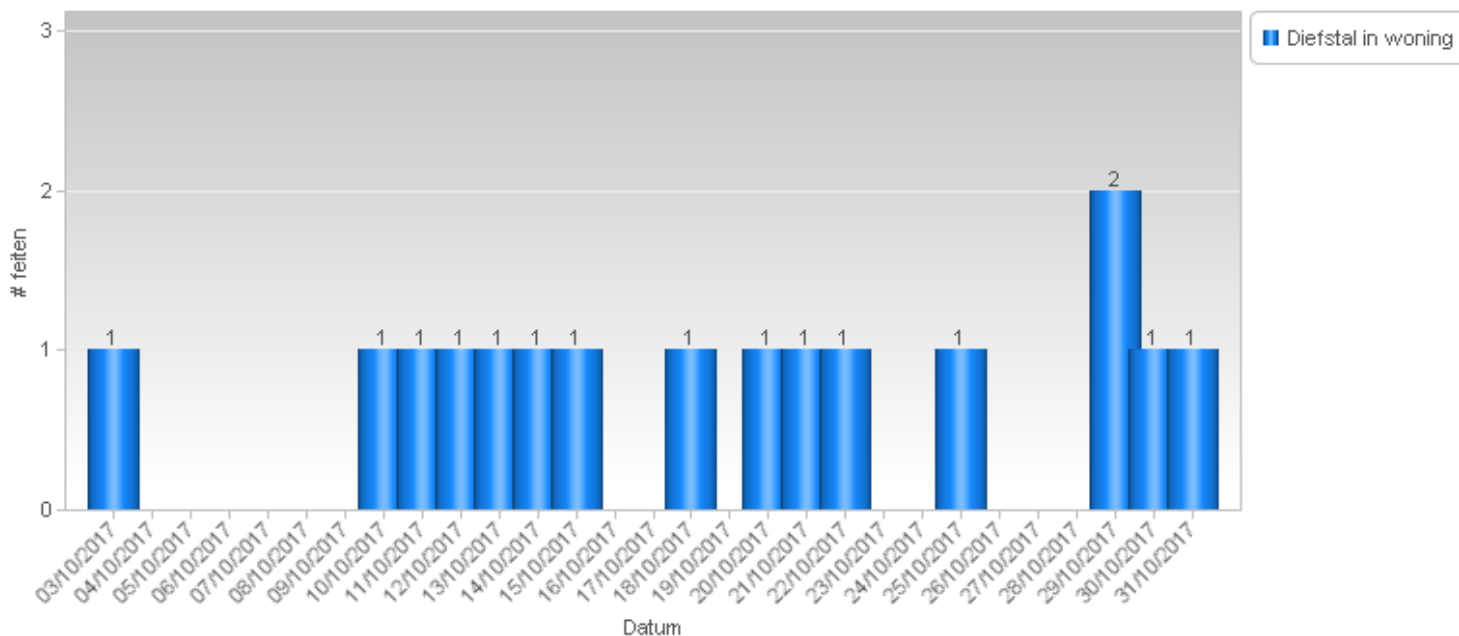

#### Analyse diefstallen in gebouwen 01/10/2017 – 31/10/2017

Overzicht op kaart  
Inbraken per gemeente  
Inbraken per tijdstip dag  
Inbraken per dag  
Inbraken per soort gebouw  
Inbraken volgens modus  
Inbraken verhouding inbraak/poging per gemeente  
Vergelijking 2016-2017

**Totaal aantal inbraken in gebouwen: 16**

Overzicht op kaart

Inbraken per gemeente (inclusief pogingen)

Inbraken (inclusief pogingen) per tijdstip

Inbraken (inclusief pogingen) per dag

Inbraken (inclusief pogingen) per soort gebouw

Inbraken volgens modus (er kunnen meerder modi voorkomen bij eenzelfde feit)

Verhouding poging/effectief

Er werden 12 effectieve inbraken gepleegd en 4 pogingen.

Vergelijking 2016-2017