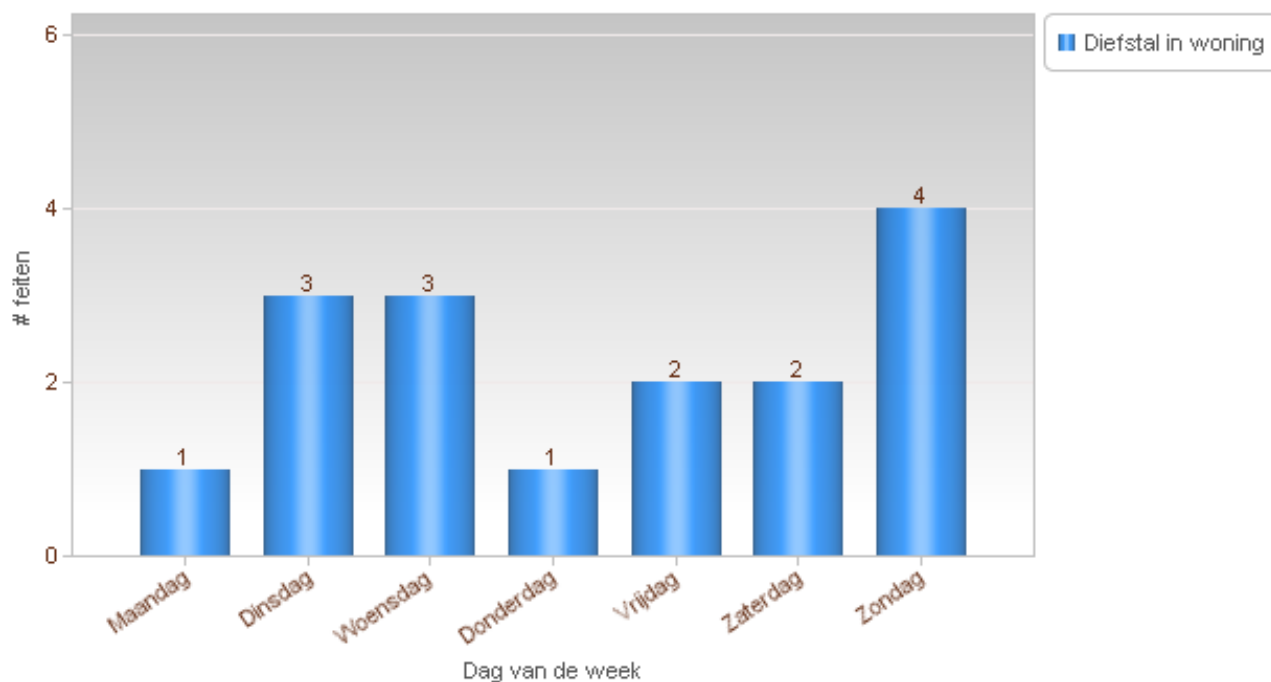

**Totaal aantal inbraken in gebouwen: 16**

Overzicht op kaart

Inbraken per gemeente (inclusief pogingen)

Inbraken (inclusief pogingen) per tijdstip

Inbraken (inclusief pogingen) per dag

Inbraken (inclusief pogingen) per soort gebouw

Inbraken volgens modus (er kunnen meerder modi voorkomen bij eenzelfde feit)

Verhouding poging/effectief

Er werden 12 effectieve inbraken gepleegd en 4 pogingen.

Vergelijking 2016-2017