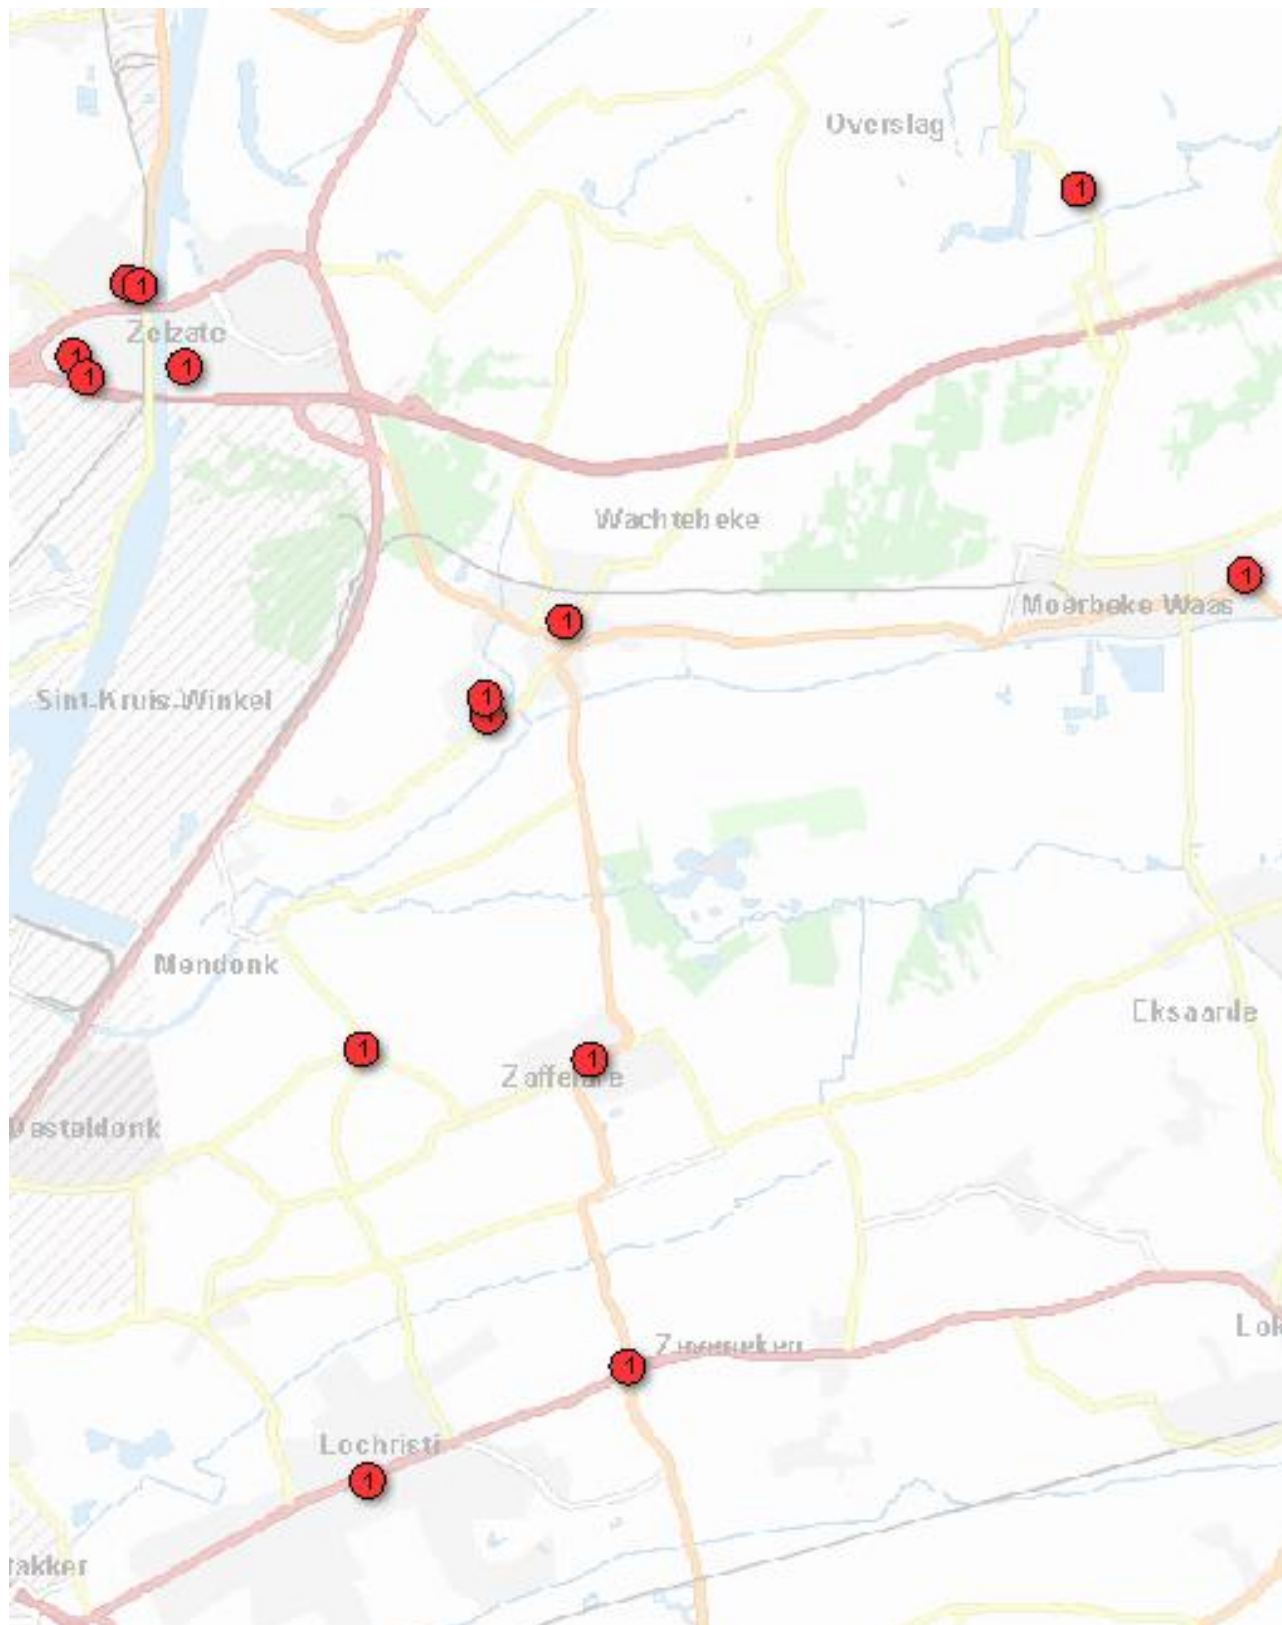

Zonaal Veiligheidsplan 2014-2017

Prioriteit eigendomsdelicten

Maandoverzicht

Analyse diefstallen in gebouwen
01/09/2017 – 30/09/2017

Overzicht op kaart
Inbraken per gemeente
Inbraken per tijdstip dag
Inbraken per dag
Inbraken per soort gebouw
Inbraken volgens modus
Inbraken verhouding inbraak/poging per gemeente
Vergelijking 2016-2017

Totaal aantal inbraken in gebouwen: 14

Overzicht op kaart

Inbraken per gemeente (inclusief pogingen)

Inbraken (inclusief pogingen) per tijdstip

Inbraken (inclusief pogingen) per dag

Inbraken (inclusief pogingen) per soort gebouw

Inbraken volgens modus (er kunnen meerder modi voorkomen bij eenzelfde feit)

Verhouding poging/effectief

Er werden 10 effectieve inbraken gepleegd en 4 pogingen.

Vergelijking 2016-2017