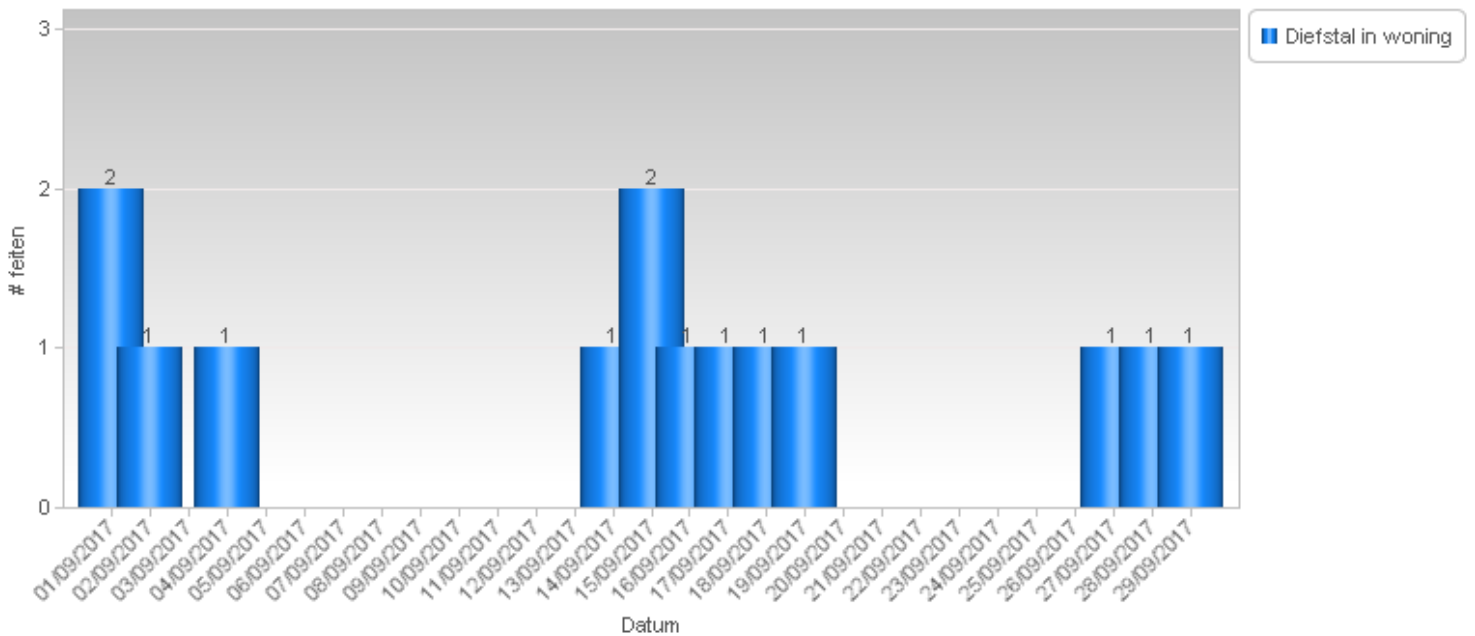

Totaal aantal inbraken in gebouwen: 14

Overzicht op kaart

Inbraken per gemeente (inclusief pogingen)

Inbraken (inclusief pogingen) per tijdstip

Inbraken (inclusief pogingen) per dag

Inbraken (inclusief pogingen) per soort gebouw

Inbraken volgens modus (er kunnen meerder modi voorkomen bij eenzelfde feit)

Verhouding poging/effectief

Er werden 10 effectieve inbraken gepleegd en 4 pogingen.

Vergelijking 2016-2017