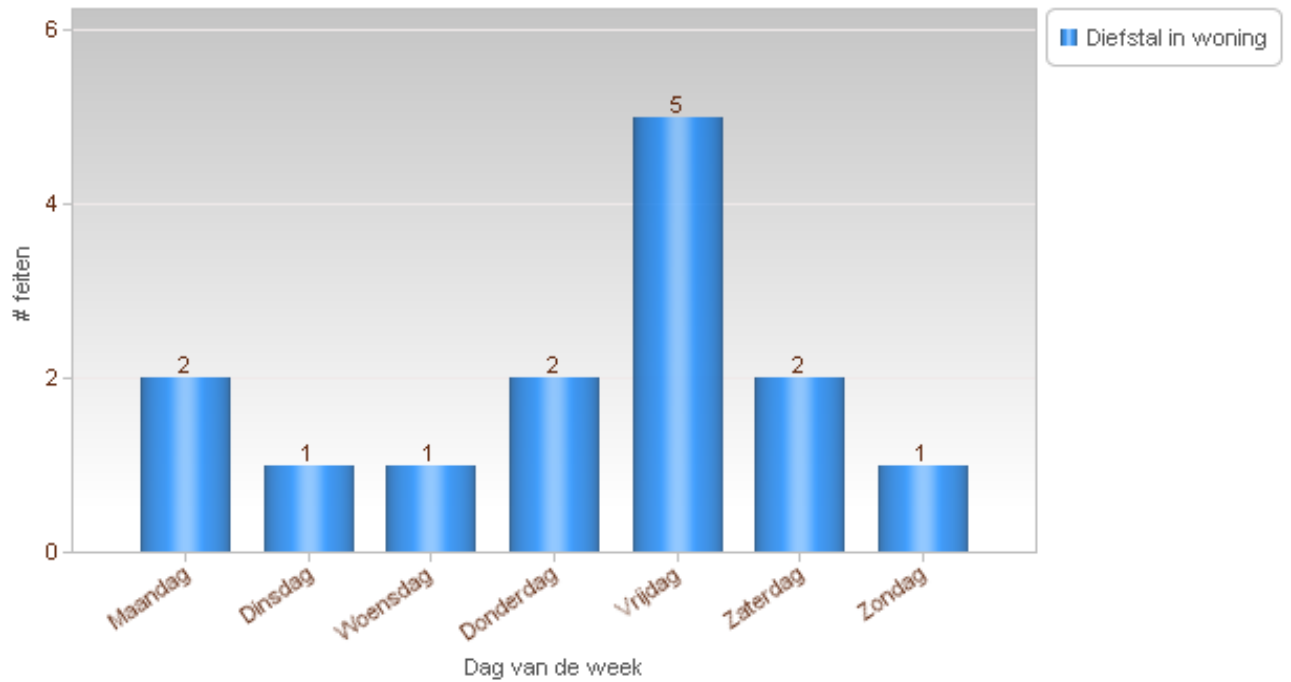

Totaal aantal inbraken in gebouwen: 14

Overzicht op kaart

Inbraken per gemeente (inclusief pogingen)

Inbraken (inclusief pogingen) per tijdstip

Inbraken (inclusief pogingen) per dag

Inbraken (inclusief pogingen) per soort gebouw

Inbraken volgens modus (er kunnen meerder modi voorkomen bij eenzelfde feit)

Verhouding poging/effectief

Er werden 10 effectieve inbraken gepleegd en 4 pogingen.

Vergelijking 2016-2017