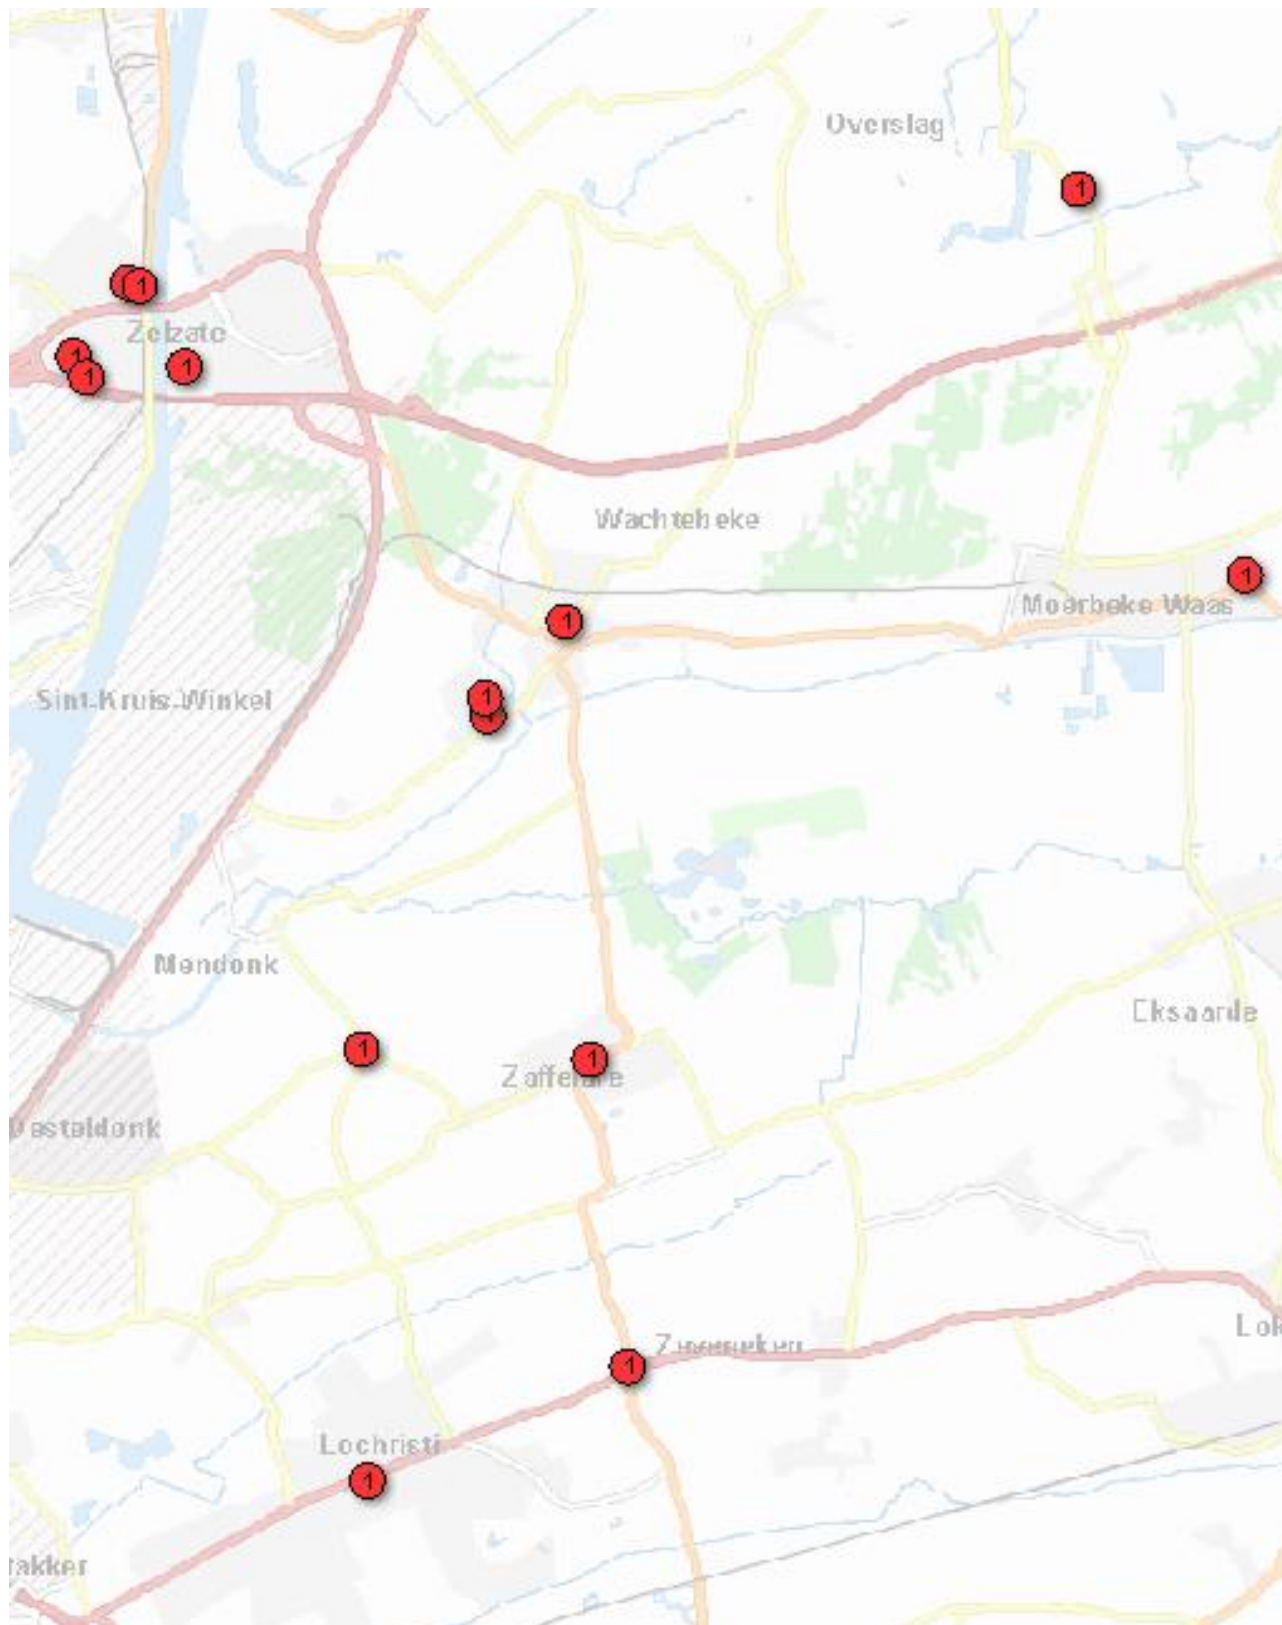

## Zonaal Veiligheidsplan 2014-2017

Prioriteit eigendomsdelicten

### Maandoverzicht

#### Analyse diefstallen in gebouwen 01/09/2017 – 30/09/2017

Overzicht op kaart  
Inbraken per gemeente  
Inbraken per tijdstip dag  
Inbraken per dag  
Inbraken per soort gebouw  
Inbraken volgens modus  
Inbraken verhouding inbraak/poging per gemeente  
Vergelijking 2016-2017

**Totaal aantal inbraken in gebouwen: 14**

Overzicht op kaart

Inbraken per gemeente (inclusief pogingen)

Inbraken (inclusief pogingen) per tijdstip

Inbraken (inclusief pogingen) per dag

Inbraken (inclusief pogingen) per soort gebouw