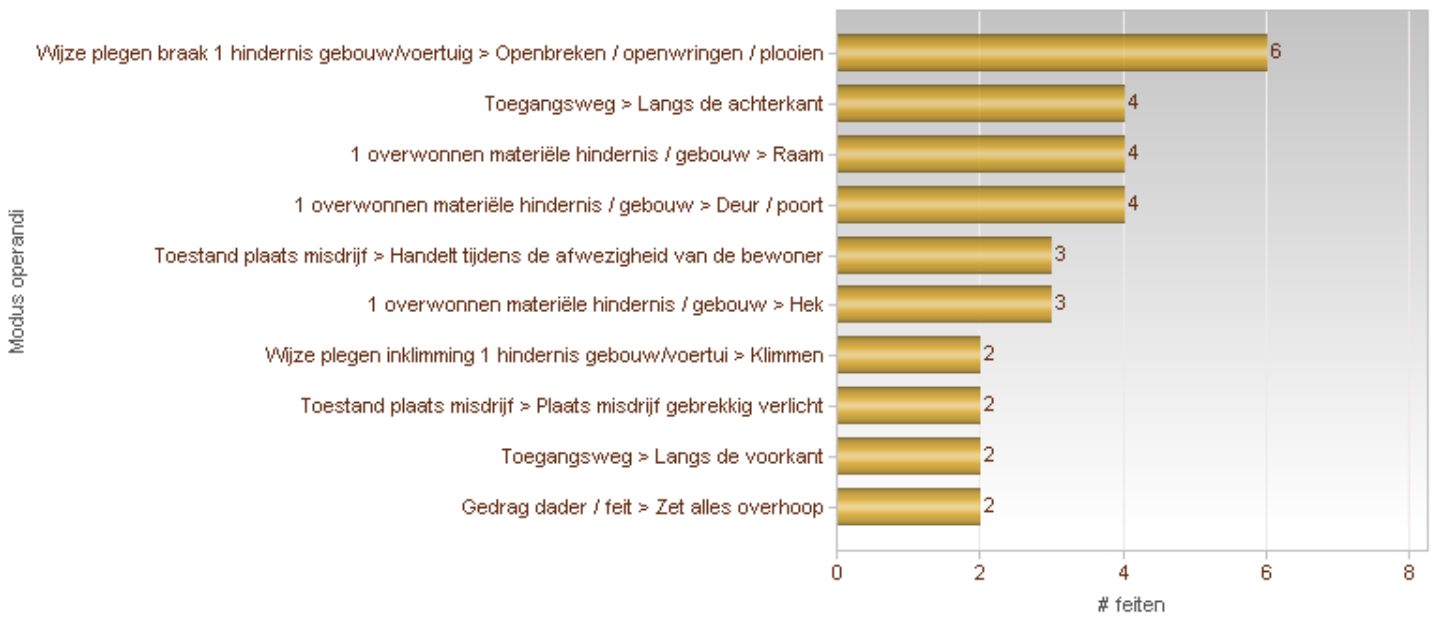

Totaal aantal inbraken in gebouwen: 14

Overzicht op kaart

Inbraken per gemeente (inclusief pogingen)

Inbraken (inclusief pogingen) per tijdstip

Inbraken (inclusief pogingen) per dag

Inbraken (inclusief pogingen) per soort gebouw

Inbraken volgens modus (er kunnen meerder modi voorkomen bij eenzelfde feit)

Verhouding poging/effectief

Er werden 10 effectieve inbraken gepleegd en 4 pogingen.

Vergelijking 2016-2017