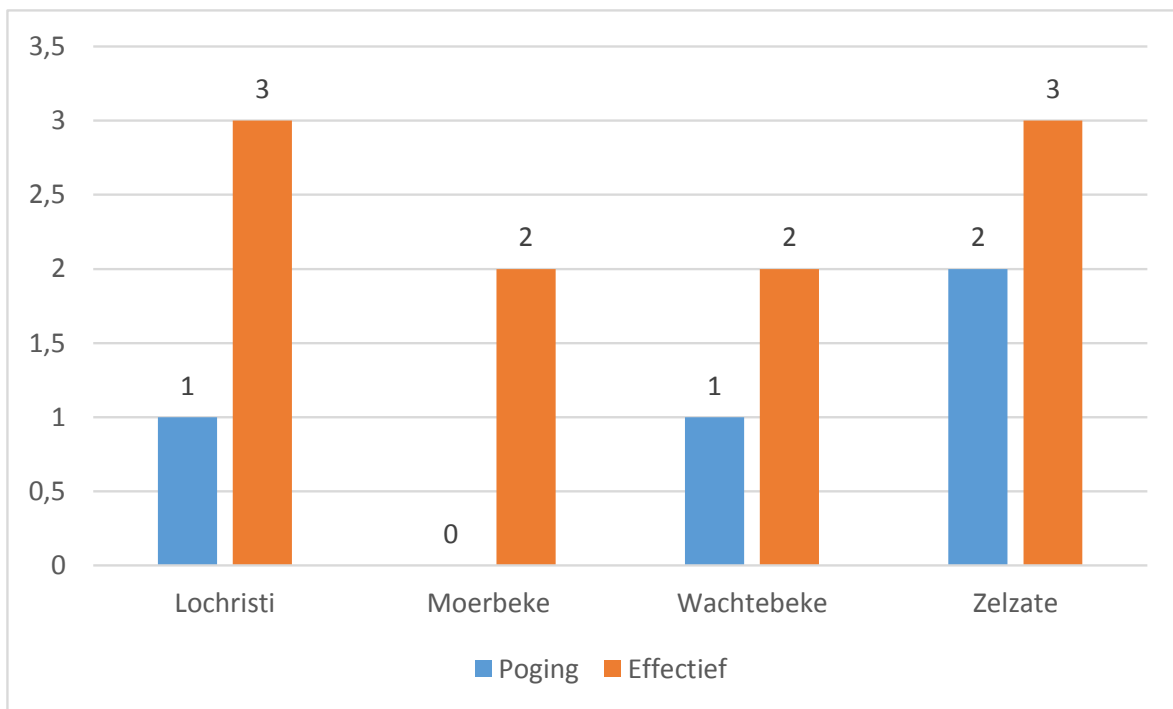

**Totaal aantal inbraken in gebouwen: 14**

Overzicht op kaart

Inbraken per gemeente (inclusief pogingen)

Inbraken (inclusief pogingen) per tijdstip

Inbraken (inclusief pogingen) per dag

Inbraken (inclusief pogingen) per soort gebouw

Inbraken volgens modus (er kunnen meerder modi voorkomen bij eenzelfde feit)

Verhouding poging/effectief

Er werden 10 effectieve inbraken gepleegd en 4 pogingen.

Vergelijking 2016-2017