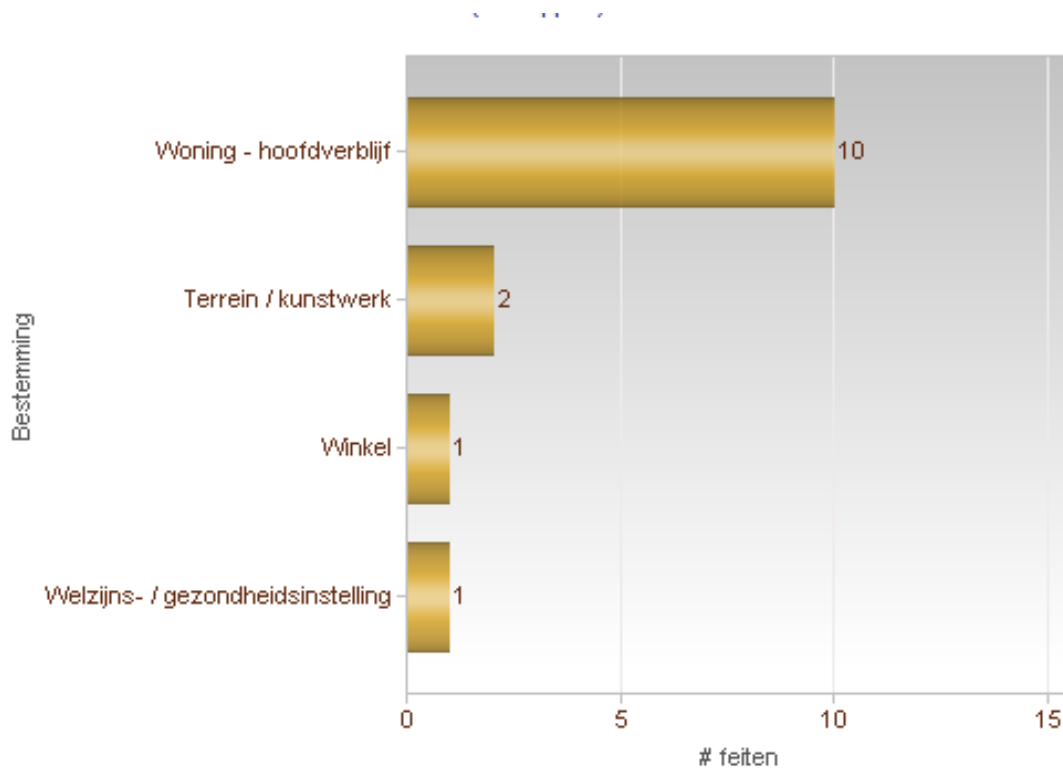

**Totaal aantal inbraken in gebouwen: 14**

Overzicht op kaart

Inbraken per gemeente (inclusief pogingen)

Inbraken (inclusief pogingen) per tijdstip

Inbraken (inclusief pogingen) per dag

Inbraken (inclusief pogingen) per soort gebouw

Inbraken volgens modus (er kunnen meerder modi voorkomen bij eenzelfde feit)

Verhouding poging/effectief

Er werden 10 effectieve inbraken gepleegd en 4 pogingen.

Vergelijking 2016-2017