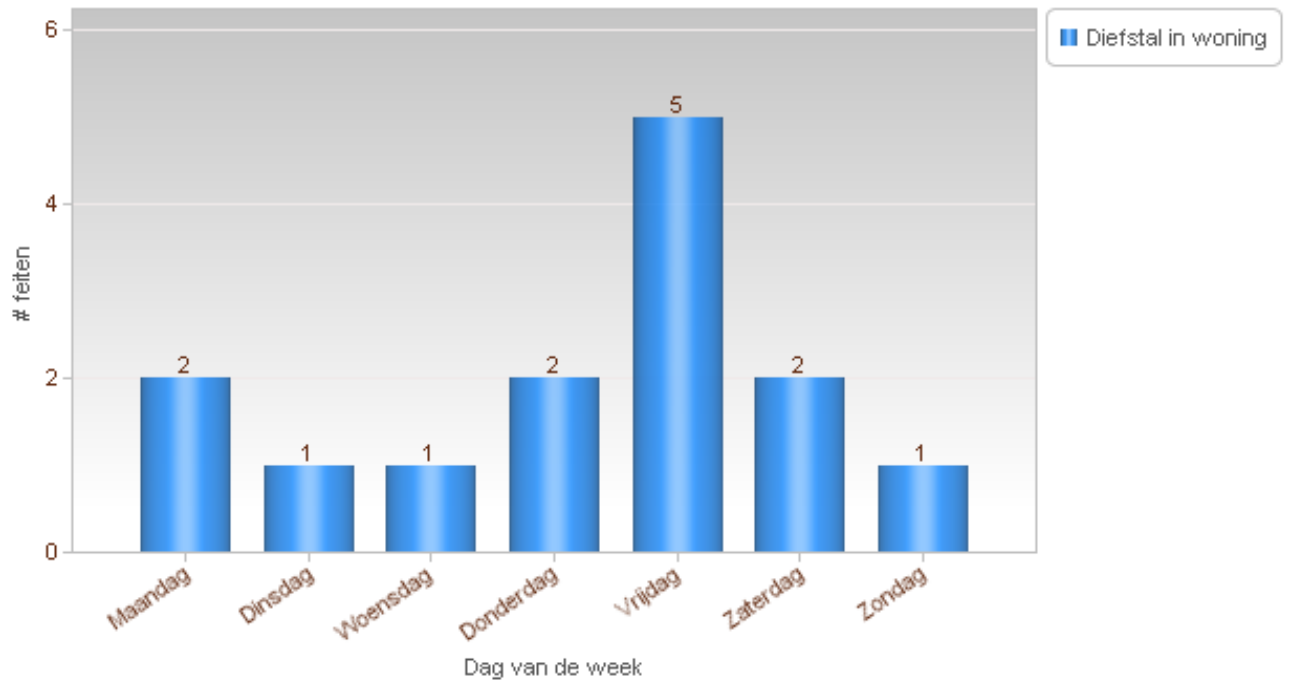

**Totaal aantal inbraken in gebouwen: 14**

Overzicht op kaart

Inbraken per gemeente (inclusief pogingen)

Inbraken (inclusief pogingen) per tijdstip

Inbraken (inclusief pogingen) per dag

Inbraken (inclusief pogingen) per soort gebouw

Inbraken volgens modus (er kunnen meerder modi voorkomen bij eenzelfde feit)

Verhouding poging/effectief

Er werden 10 effectieve inbraken gepleegd en 4 pogingen.

Vergelijking 2016-2017