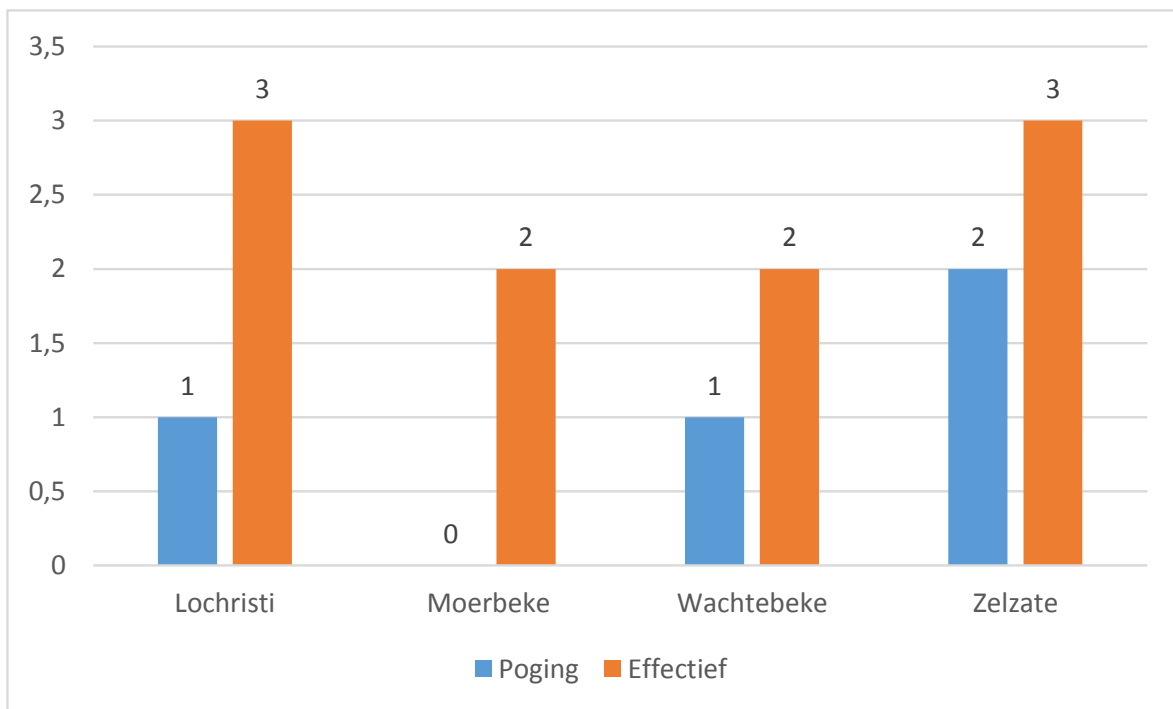

Totaal aantal inbraken in gebouwen: 14

Overzicht op kaart

Inbraken per gemeente (inclusief pogingen)

Inbraken (inclusief pogingen) per tijdstip

Inbraken (inclusief pogingen) per dag

Inbraken (inclusief pogingen) per soort gebouw

Inbraken volgens modus (er kunnen meerder modi voorkomen bij eenzelfde feit)

Verhouding poging/effectief

Er werden 10 effectieve inbraken gepleegd en 4 pogingen.

Vergelijking 2016-2017