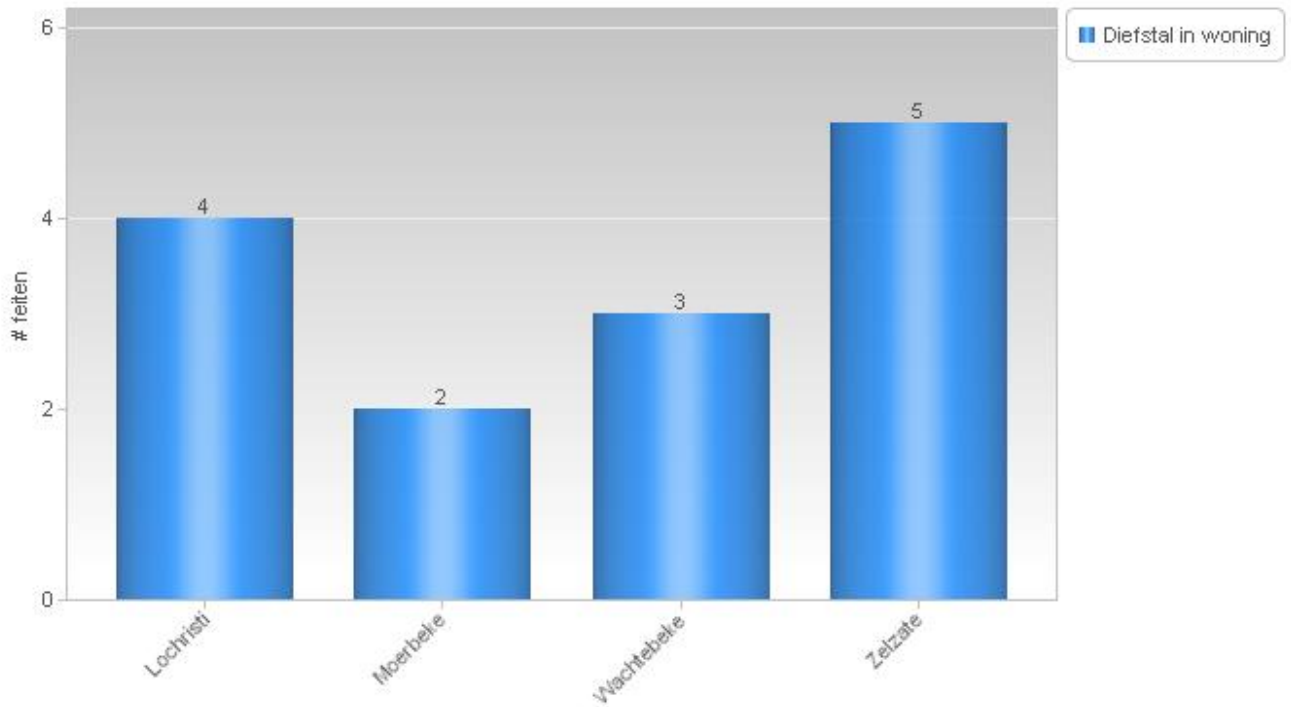

Zonaal Veiligheidsplan 2014-2017

Prioriteit eigendomsdelicten

Maandoverzicht

Analyse diefstallen in gebouwen
01/09/2017 – 30/09/2017

Overzicht op kaart
Inbraken per gemeente
Inbraken per tijdstip dag
Inbraken per dag
Inbraken per soort gebouw
Inbraken volgens modus
Inbraken verhouding inbraak/poging per gemeente
Vergelijking 2016-2017

Totaal aantal inbraken in gebouwen: 14

Overzicht op kaart

Inbraken per gemeente (inclusief pogingen)

Inbraken (inclusief pogingen) per tijdstip

Inbraken (inclusief pogingen) per dag

Inbraken (inclusief pogingen) per soort gebouw

Inbraken volgens modus (er kunnen meerder modi voorkomen bij eenzelfde feit)

Verhouding poging/effectief

Er werden 10 effectieve inbraken gepleegd en 4 pogingen.

Vergelijking 2016-2017