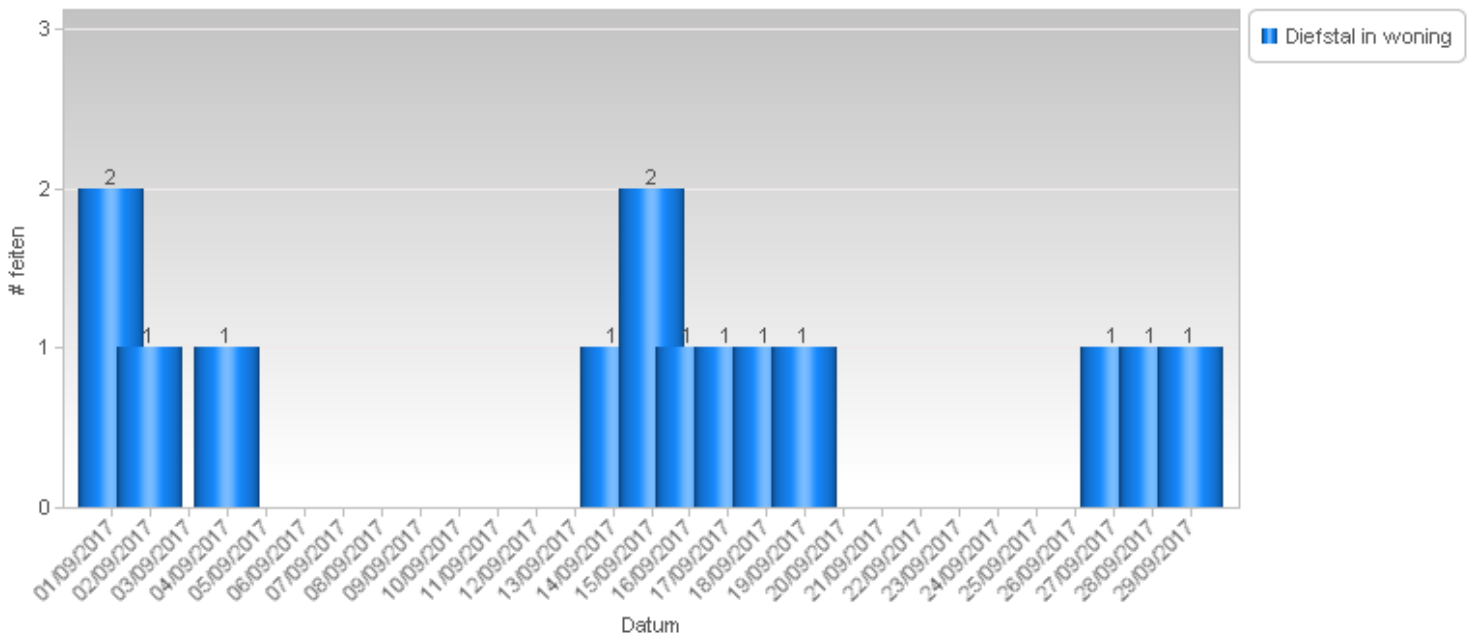

**Totaal aantal inbraken in gebouwen: 14**

Overzicht op kaart

Inbraken per gemeente (inclusief pogingen)

Inbraken (inclusief pogingen) per tijdstip

Inbraken (inclusief pogingen) per dag

Inbraken (inclusief pogingen) per soort gebouw

Inbraken volgens modus (er kunnen meerder modi voorkomen bij eenzelfde feit)

Verhouding poging/effectief

Er werden 10 effectieve inbraken gepleegd en 4 pogingen.

Vergelijking 2016-2017