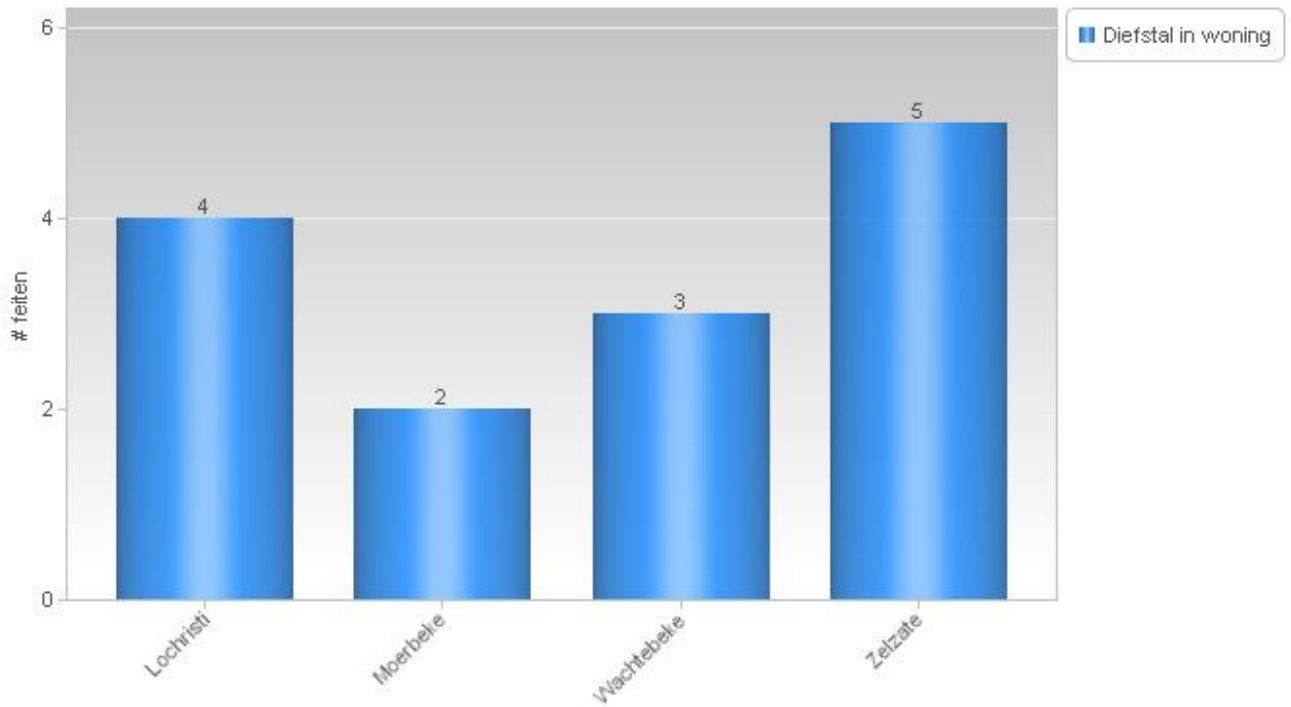

### Maandoverzicht

#### Analyse diefstallen in gebouwen 01/09/2017 – 30/09/2017

Overzicht op kaart  
Inbraken per gemeente  
Inbraken per tijdstip dag  
Inbraken per dag  
Inbraken per soort gebouw  
Inbraken volgens modus  
Inbraken verhouding inbraak/poging per gemeente  
Vergelijking 2016-2017

**Totaal aantal inbraken in gebouwen: 14**

Overzicht op kaart

Inbraken per gemeente (inclusief pogingen)

Inbraken (inclusief pogingen) per tijdstip

Inbraken (inclusief pogingen) per dag

Inbraken (inclusief pogingen) per soort gebouw

Inbraken volgens modus (er kunnen meerder modi voorkomen bij eenzelfde feit)

Verhouding poging/effectief

Er werden 10 effectieve inbraken gepleegd en 4 pogingen.

Vergelijking 2016-2017