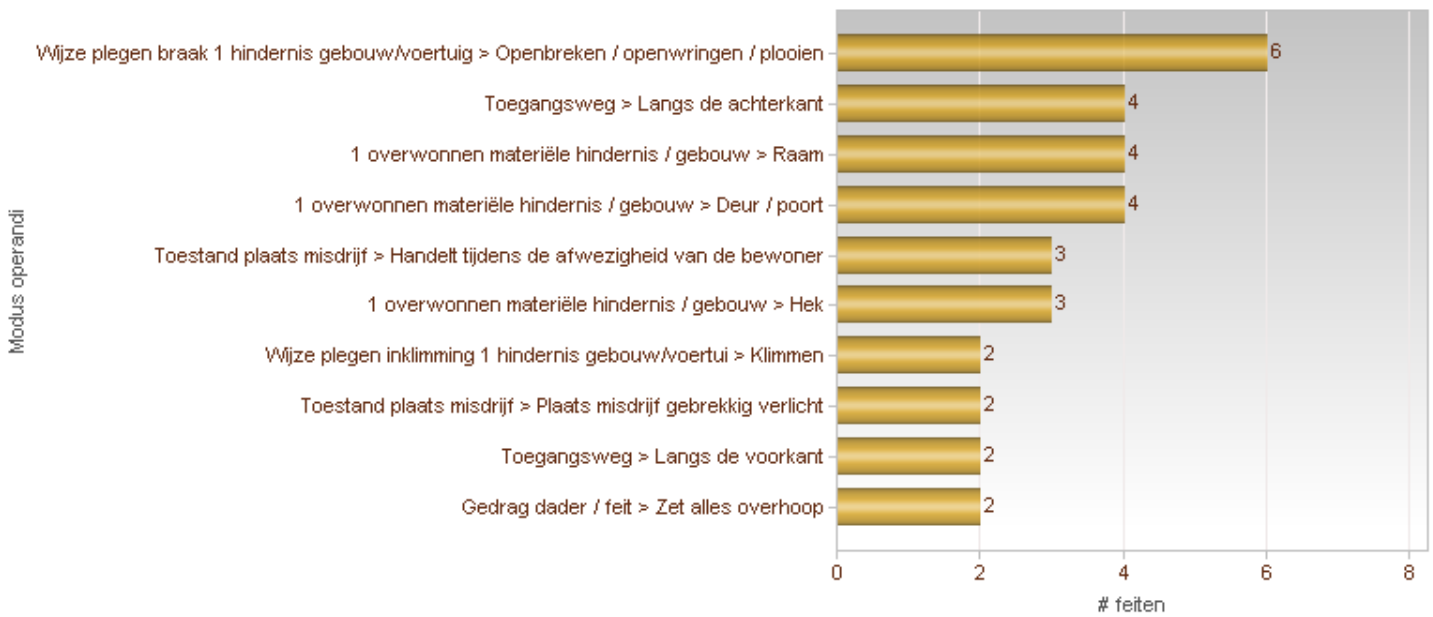

**Totaal aantal inbraken in gebouwen: 14**

Overzicht op kaart

Inbraken per gemeente (inclusief pogingen)

Inbraken (inclusief pogingen) per tijdstip

Inbraken (inclusief pogingen) per dag

Inbraken (inclusief pogingen) per soort gebouw

Inbraken volgens modus (er kunnen meerder modi voorkomen bij eenzelfde feit)

Verhouding poging/effectief

Er werden 10 effectieve inbraken gepleegd en 4 pogingen.

Vergelijking 2016-2017