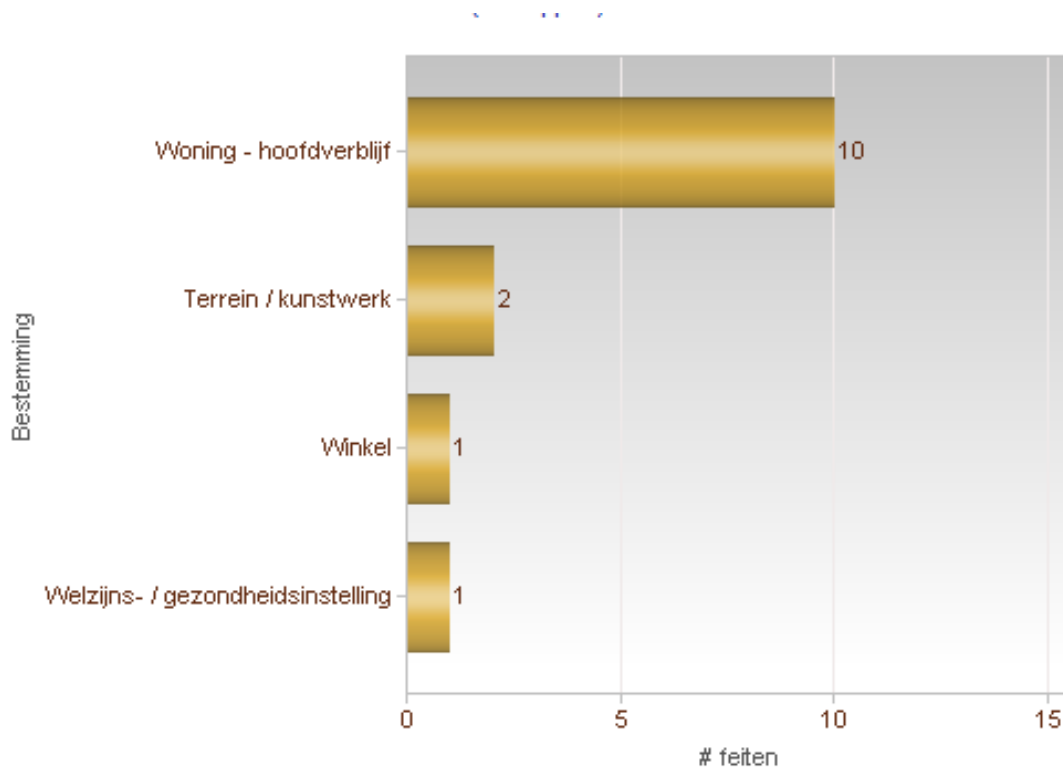

Totaal aantal inbraken in gebouwen: 14

Overzicht op kaart

Inbraken per gemeente (inclusief pogingen)

Inbraken (inclusief pogingen) per tijdstip

Inbraken (inclusief pogingen) per dag

Inbraken (inclusief pogingen) per soort gebouw

Inbraken volgens modus (er kunnen meerder modi voorkomen bij eenzelfde feit)

Verhouding poging/effectief

Er werden 10 effectieve inbraken gepleegd en 4 pogingen.

Vergelijking 2016-2017