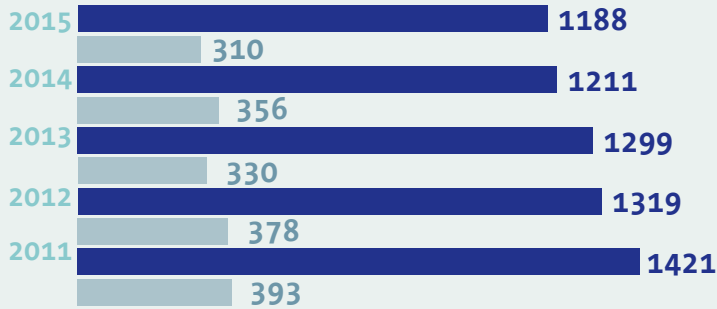

Politiezone Waasland-Noord

8.904 Interventies op terrein in 2015

Beveren
Sint-Gillis-Waas
Stekene

Verkeersongevallen

- Totaal aantal verkeersongevallen
- Verkeersongevallen met gewonden

Inbraken in woningen

Het aantal inbraken in woningen daalde met

↓ **18,9 %**

ten opzichte van 2014.

Fietsdiefstal

Het aantal fietsdiefstallen daalde licht (-1,5 %). In 2015 werden er **331 fietsen als gestolen gemeld**.

Maatschappelijke overlast

Het aantal meldingen van maatschappelijke overlast, zoals **geluidshinder, opzettelijke beschadigingen/vandalisme en opzettelijke slagen/vechtpartijen**, bleef status quo.