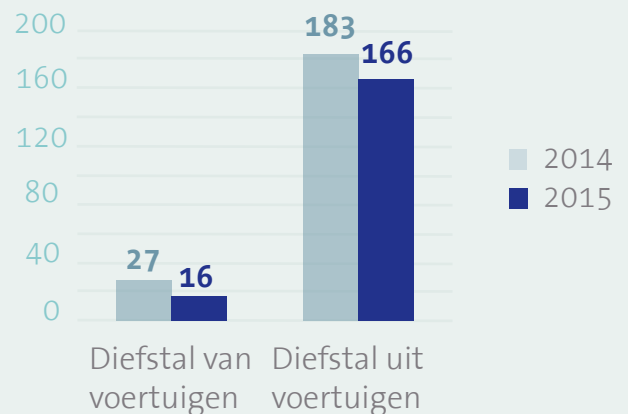

Diefstal van en uit voertuigen

Op onze website www.politiewano.be vind je nog meer informatie over onze jaarresultaten 2015.

Politie

Waasland-Noord