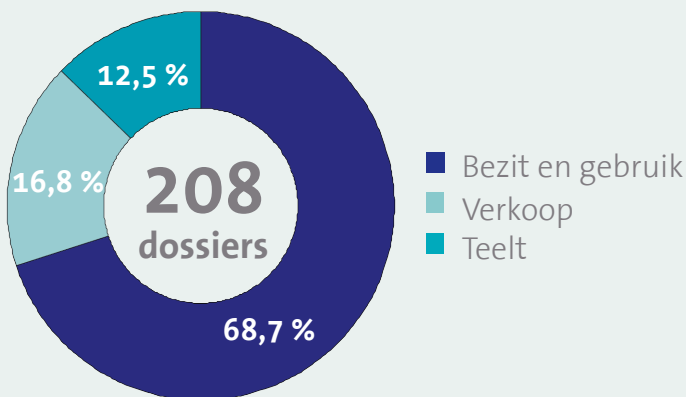

Politiezone Waasland-Noord

8.904 Interventies op terrein in 2015

Beveren
Sint-Gillis-Waas
Stekene

Verkeersongevallen

- Totaal aantal verkeersongevallen
- Verkeersongevallen met gewonden

Inbraken in woningen

Het aantal inbraken in woningen daalde met

↓ **18,9 %**

ten opzichte van 2014.

Fietsdiefstal

Het aantal fietsdiefstallen daalde licht (-1,5 %). In 2015 werden er **331 fietsen als gestolen gemeld**.

Maatschappelijke overlast

Het aantal meldingen van maatschappelijke overlast, zoals **geluidshinder, opzettelijke beschadigingen/vandalisme en opzettelijke slagen/vechtpartijen**, bleef status quo.

Drugs

Diefstal van en uit voertuigen

Op onze website www.politiewano.be vind je nog meer informatie over onze jaarresultaten 2015.

Politie

Waasland-Noord