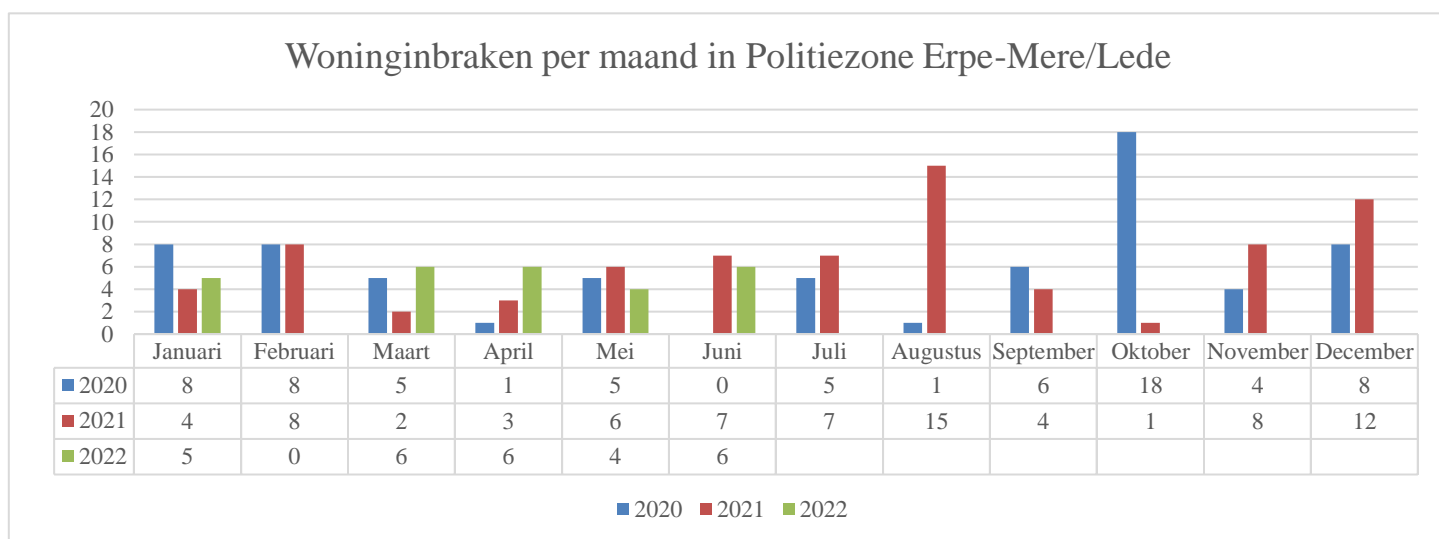

Cijfermateriaal

Bron: Criminaliteitsbarometer (voorlopige cijfers)

Kom het nieuwe interactieve spel over diefstal- en brandpreventie als eerste testen. Op 21 juli 2022 in het veiligheidsdorp van de FOD Binnenlandse Zaken op de Zavel.

#BeSafeHome