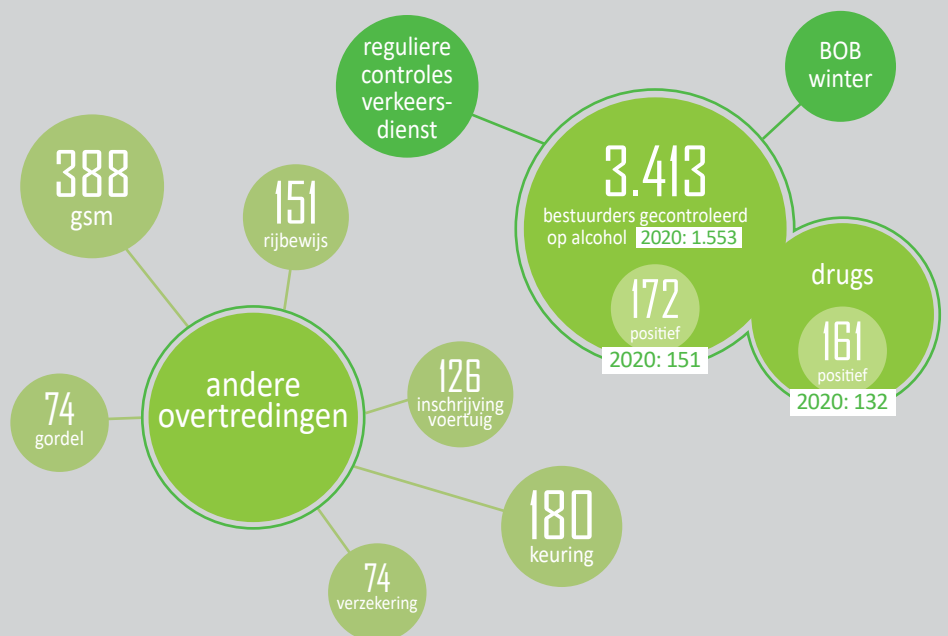

## dit GEBEURDE IN 1 WEEK

## dit DEDEN we IN 1 WEEK

**314**  
PARKEER  
OVERTREDINGEN

**44**  
SLUIK  
STORTEN

**44**  
LOSLOPENDE  
DIEREN

**21**  
LAWAAI  
OVERLAST

**19**  
ANDERE

# VERKEERSVEILIGHEID

### HANDHAVING