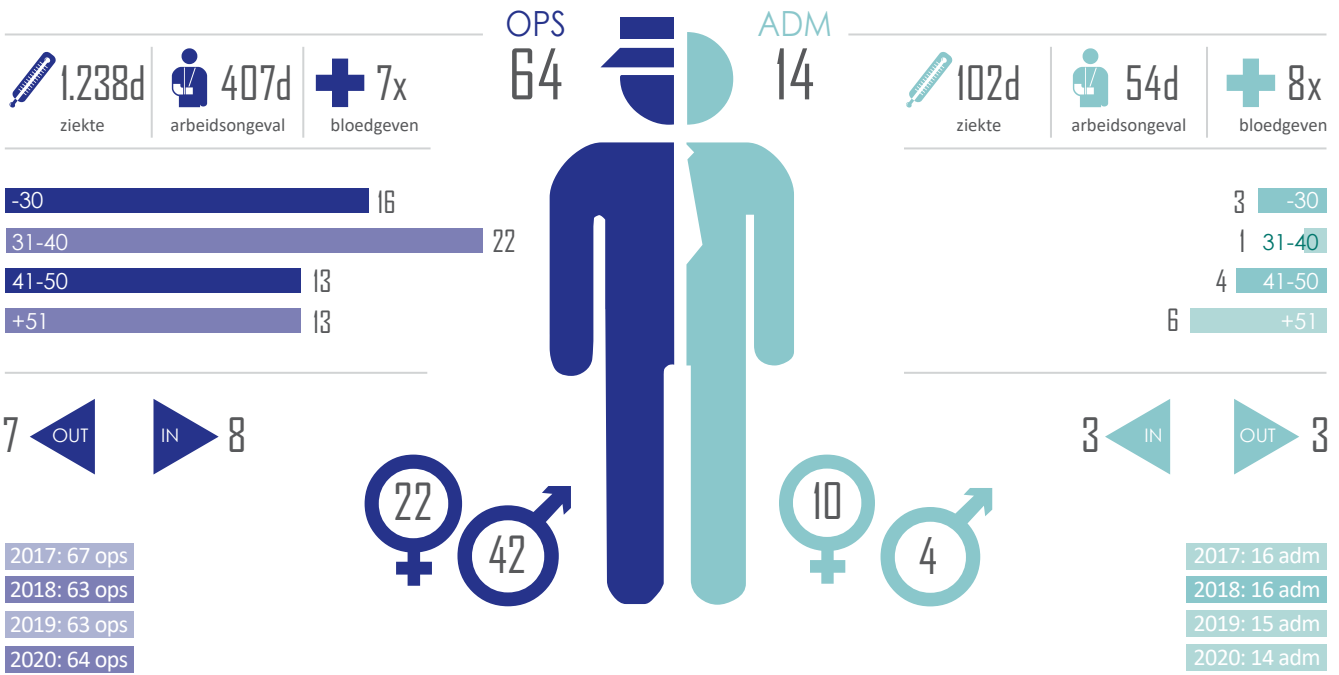

KLACHTEN & TUCHT

7 geground   10 ongeground

OPLEIDINGEN & TRAINING

2.471u