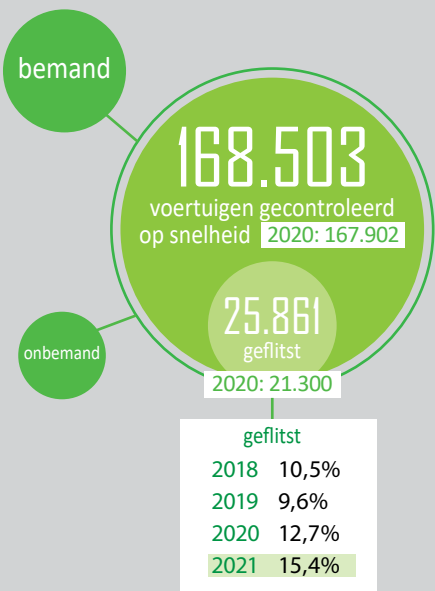

HANDHAVING