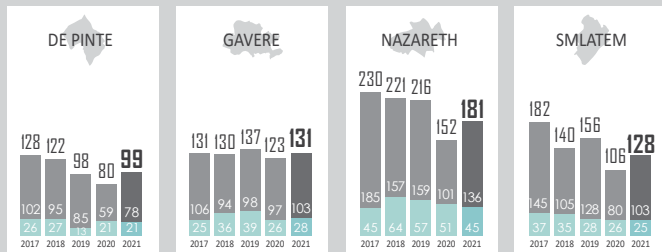

## dit GEBEURDE IN 1 WEEK

## dit DEDEN we IN 1 WEEK

**314**  
PARKEER  
OVERTREDINGEN

**44**  
SLUIK  
STORTEN

**44**  
LOSLOPENDE  
DIEREN

**21**  
LAWAAI  
OVERLAST

**19**  
ANDERE

# VERKEERSVEILIGHEID