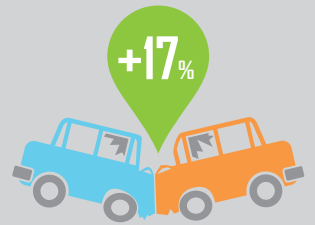

## dit DEDEN we IN 1 WEEK

**314**  
PARKEER  
OVERTREDINGEN

**44**  
SLUIK  
STORTEN

**44**  
LOSLOPENDE  
DIEREN

**21**  
LAWAAI  
OVERLAST

**19**  
ANDERE

# VERKEERSVEILIGHEID