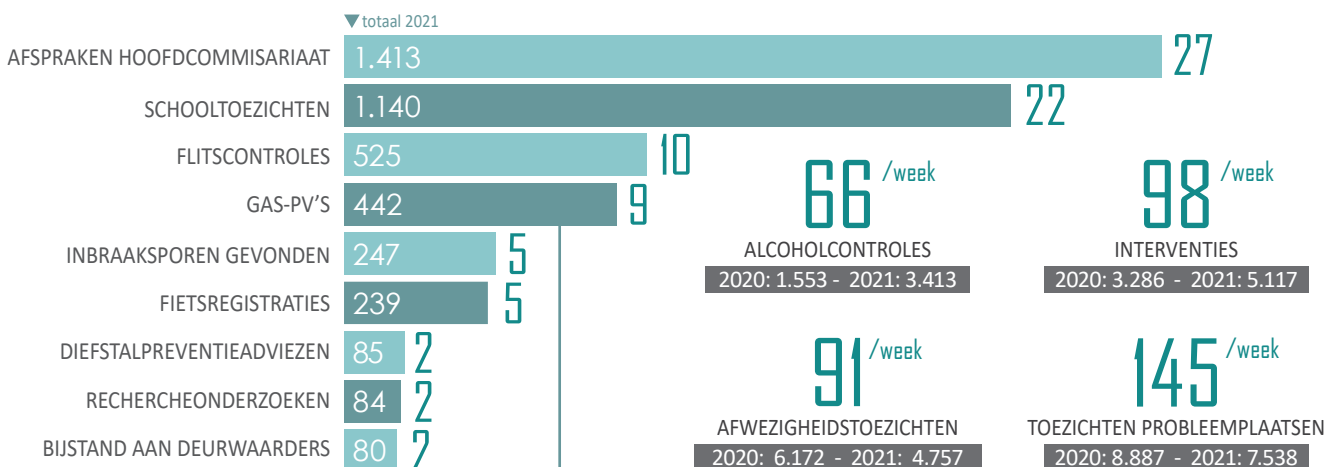

dit DEDEN we IN 1 WEEK

314
PARKEER
OVERTREDINGEN

44
SLUIK
STORTEN

44
LOSLOPENDE
DIEREN

21
LAWAAI
OVERLAST

19
ANDERE