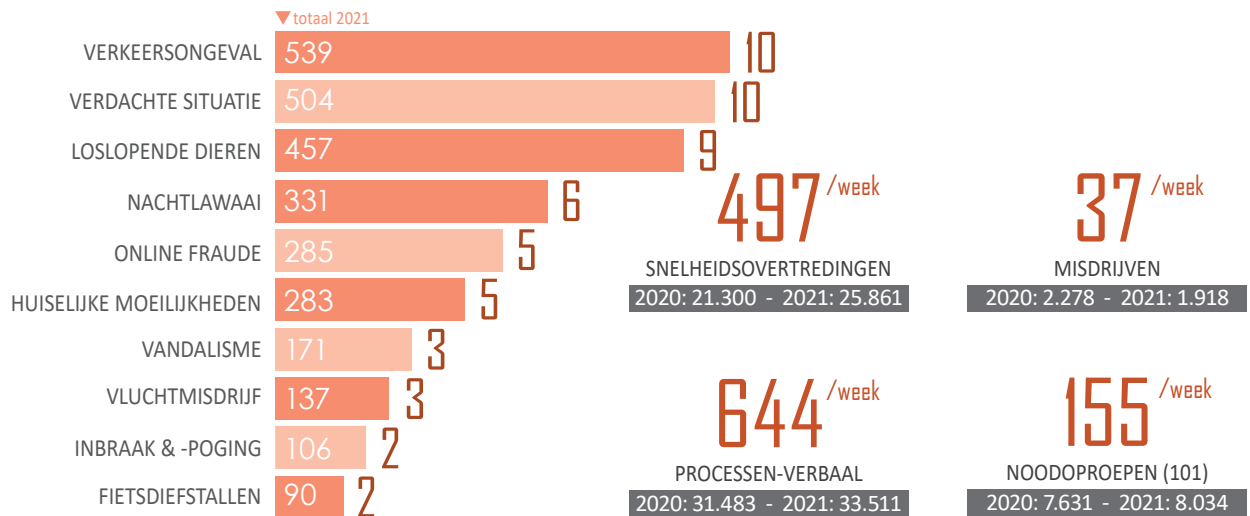

de politie van Schelde-Leie

dit GEBEURDE IN 1 WEEK