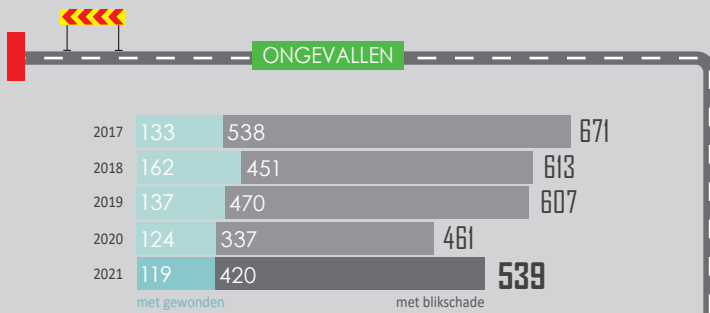

## dit DEDEN we IN 1 WEEK

**314**  
PARKEER  
OVERTREDINGEN

**44**  
SLUIK  
STORTEN

**44**  
LOSLOPENDE  
DIEREN

**21**  
LAWAAI  
OVERLAST

**19**  
ANDERE

# VERKEERSVEILIGHEID