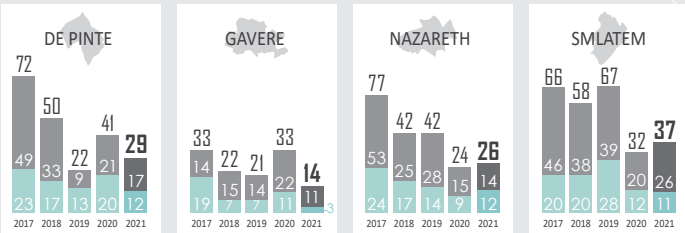

INBRAKEN

INBRAKEN