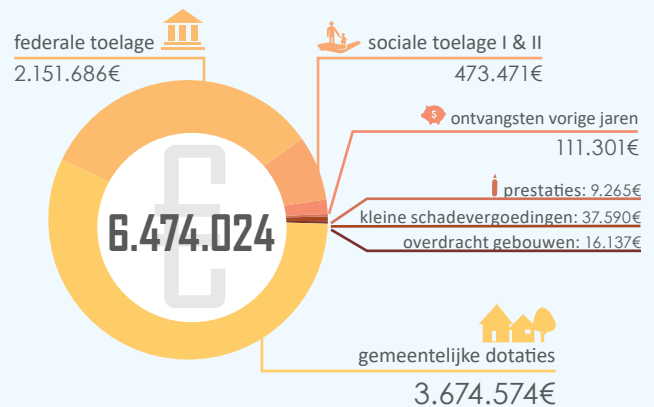

ONTVANGSTEN

2020: 6.991.870€

Gemeentelijk dotaties = de financiële inspanning van de gemeentes voor de lokale politie.

Federale toelage = het aandeel van de federale overheid in de financiering van de lokale en federale opdrachten.

Sociale toelage I = dekt de werkgeversbijdragen op de bezoldigingen van de ex-rijkswachters.

Ontvangsten vorige jaren = uit het verkeersveiligheidsfonds 2016.

Prestaties = kredietnota's (bv. van voorschotten, aankopen,...), portkosten verkeersboetes en bijdragen van andere politiezones in onze IT-ontwikkelingen.

Kleine schadevergoedingen = uitbetalingen van arbeidsongevallen door de verzekeringsmaatschappij.

Overdracht gebouwen = compensatie voor de overname van de rijkswachtgebouwen na de politiehervorming.