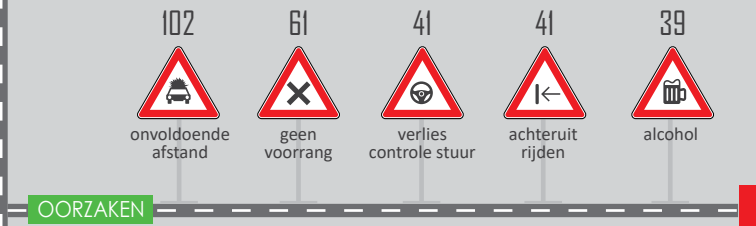

## dit DEDEN we IN 1 WEEK

**314**  
PARKEER  
OVERTREDINGEN

**44**  
SLUIK  
STORTEN

**44**  
LOSLOPENDE  
DIEREN

**21**  
LAWAAI  
OVERLAST

**19**  
ANDERE

# VERKEERSVEILIGHEID