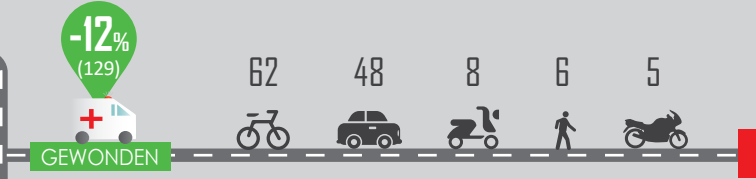

## dit DEDEN we IN 1 WEEK

**314**  
PARKEER  
OVERTREDINGEN

**44**  
SLUIK  
STORTEN

**44**  
LOSLOPENDE  
DIEREN

**21**  
LAWAAI  
OVERLAST

**19**  
ANDERE

# VERKEERSVEILIGHEID