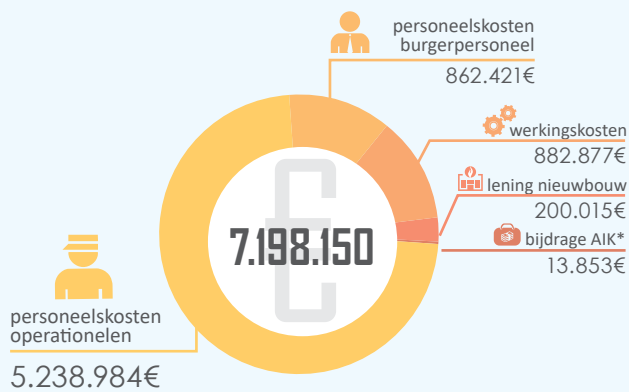

UITGAVEN

2020: 6.789.945€

werkkosten

- administratie: 252.012€
- technisch: 180.365€
- voertuigen: 163.572€
- gebouwen: 137.342€
- terugbetalingen & vergoedingen: 126.125€
- huurlasten: 23.461€

investeringen (buitengewone dienst)

- informatica: 51.979€
- voertuigen: 48.650€
- professioneel materiaal: 58.562€