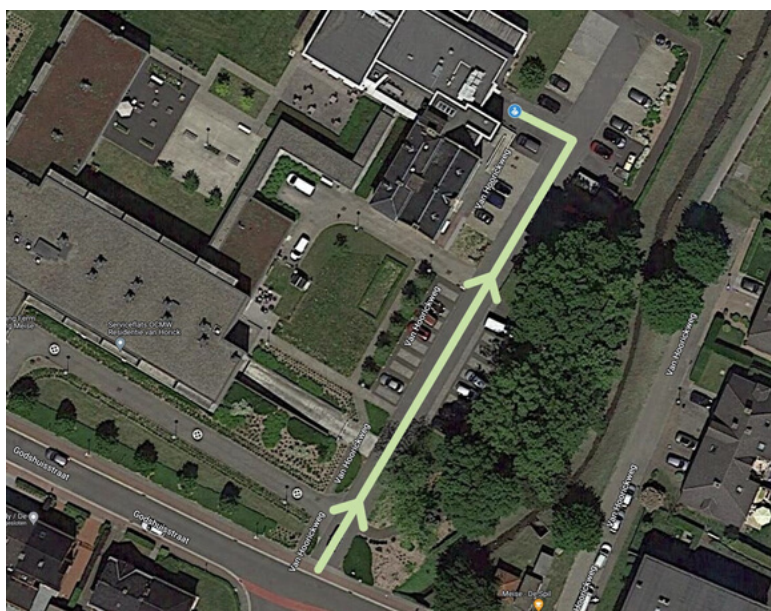

Maandelijkse nieuwsbrief van de Lokale Politie Kapelle-op-den-Bos / Londerzeel / Meise

EEN GEZOND EN VOORSPOEDIG 2023

VANWEGE ALLE PERSONEELSLEDEN VAN POLITIEZONE K-L-M

Wist je dat?

Sinds 23 december 2022 werd de politiepost in het Administratief Centrum te Wolvertem/Meise tijdelijk ondergebracht in het gebouw van het OCMW van Meise (Godshuisstraat 33, 1861 Meise), dit omwille van werken aan het gemeentehuis in de Tramlaan.