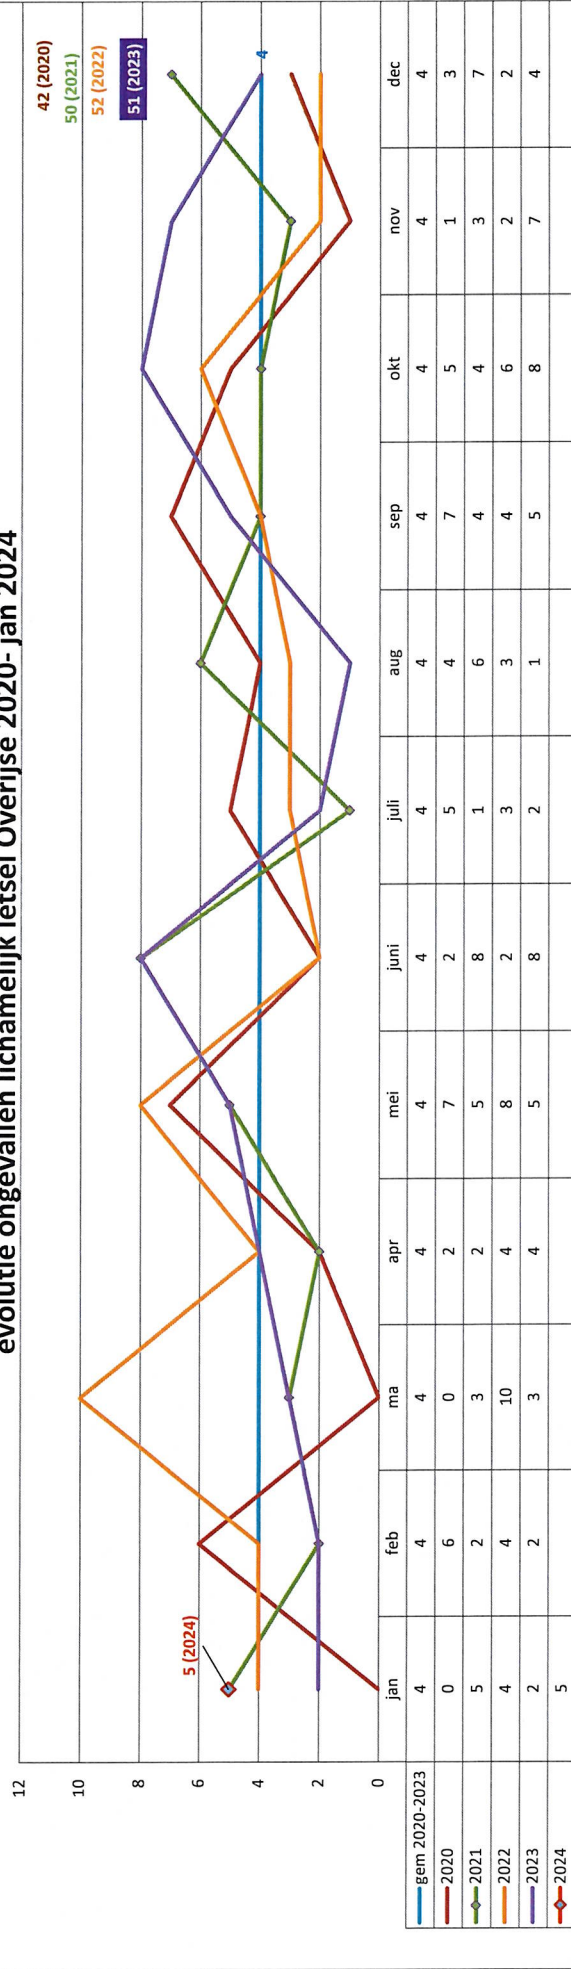

### evolutie ongevallen lichamelijk letsel Overijse 2020- jan 2024

42 (2020)  
50 (2021)  
52 (2022)  
51 (2023)

5 (2024)