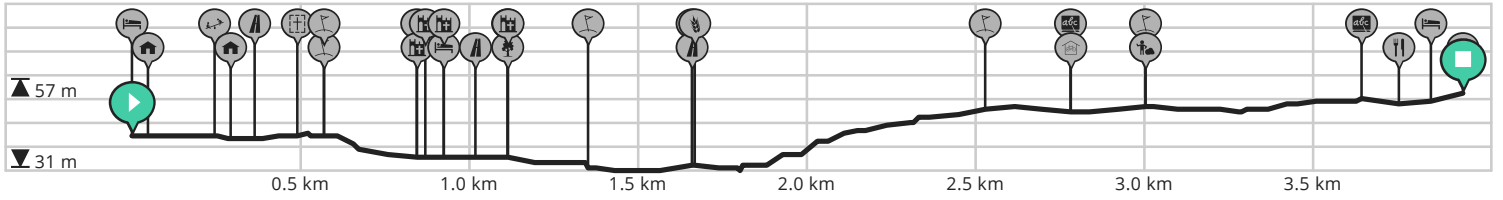

Parkpoort - Proximus

Bekijk op mobiel

Door LOKO

- Lengte: 3.94 km
- Stijging: 27 m
- Moeilijkheidsgraad: 1/10

- Geldenaaksebaan, 3001 Heverlee, België
- Geldenaaksebaan 335, 3001 Leuvens Haasrode, België

powered by ROUTE YOU