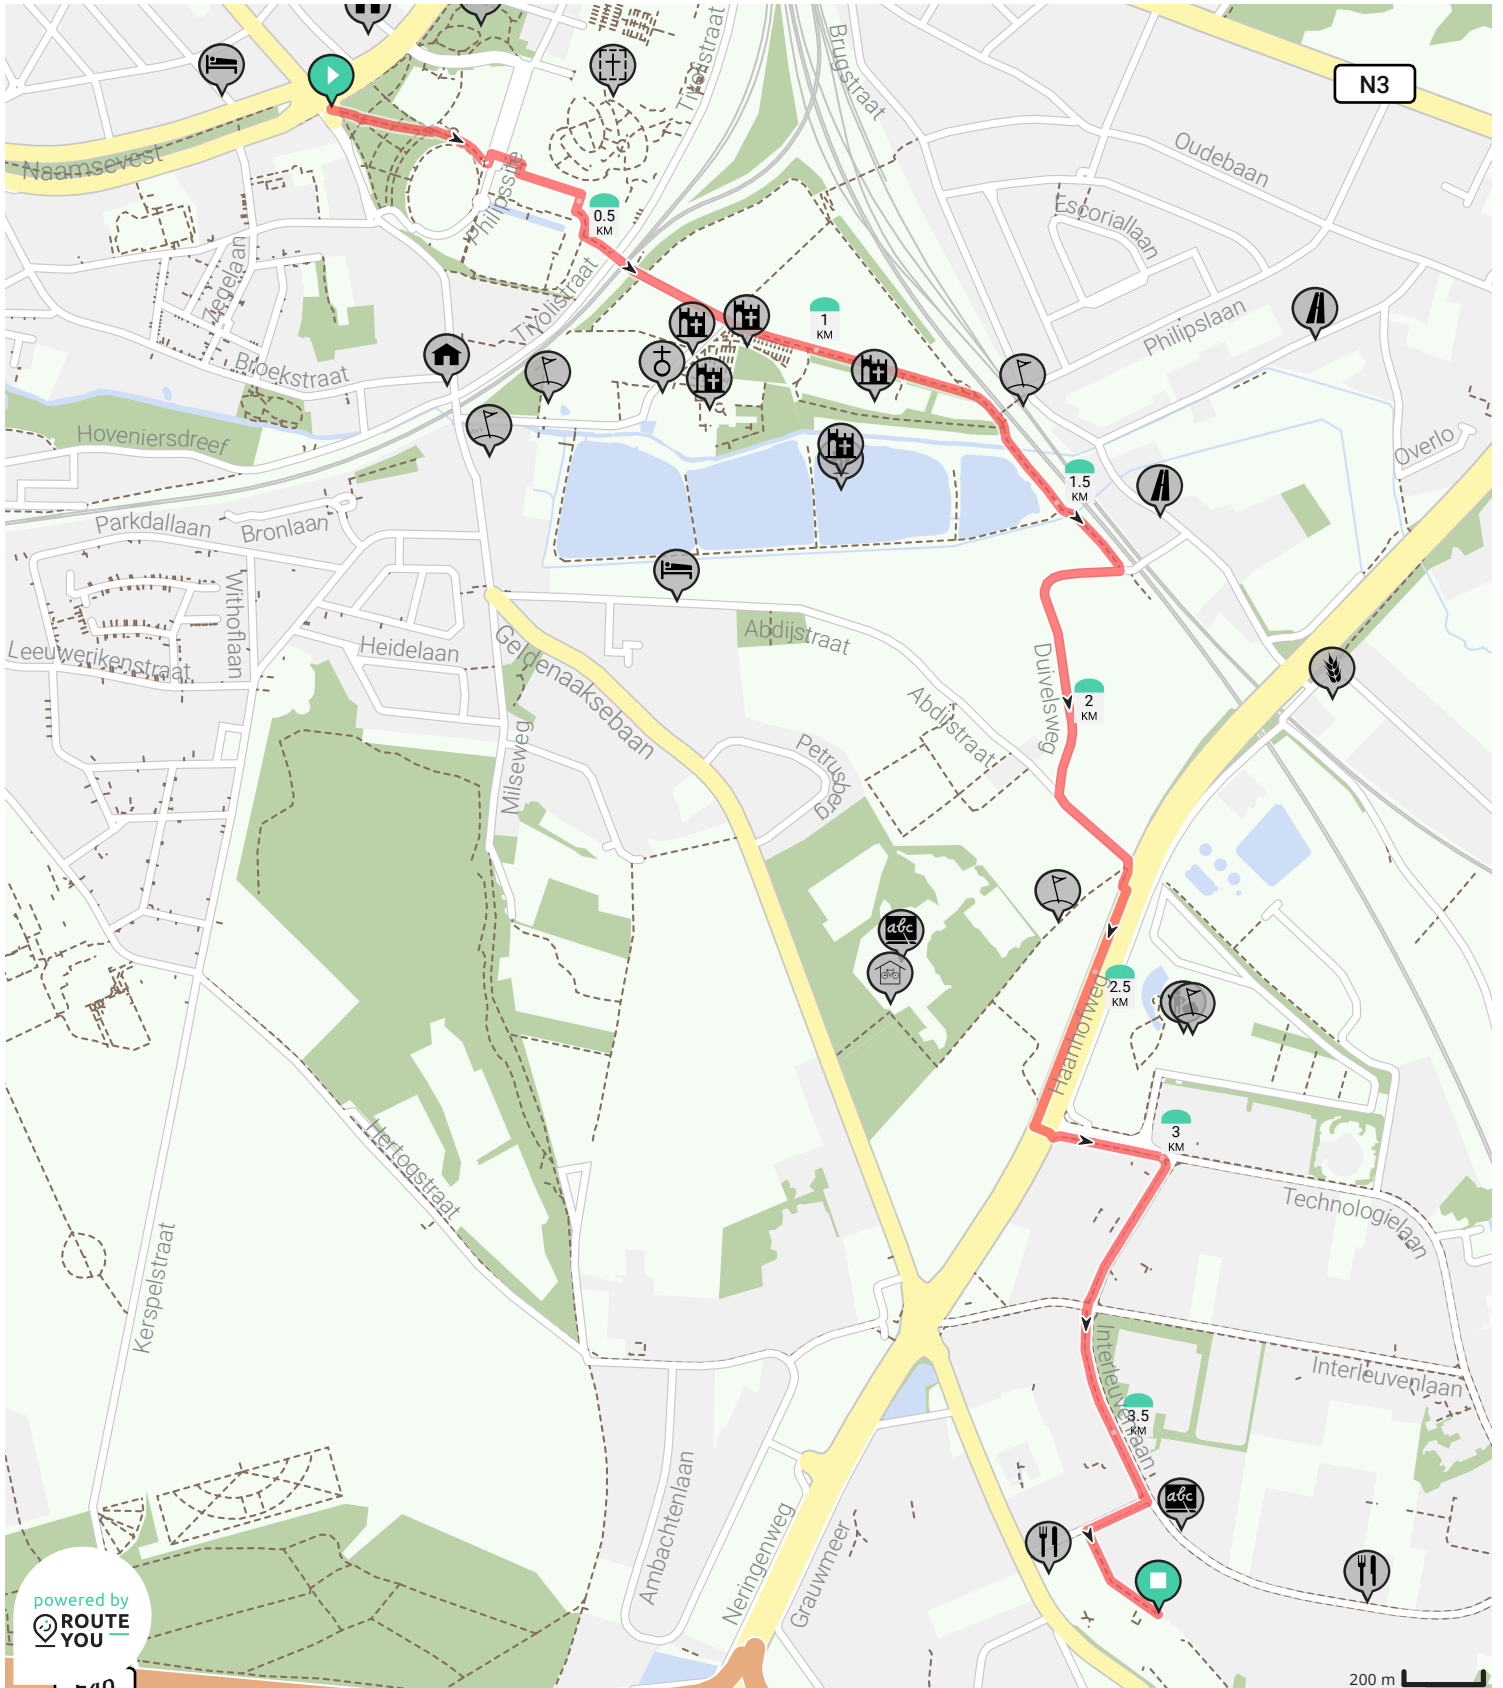

Parkpoort - Proximus

Bekijk op mobiel

Door LOKO

- Lengte: 3.94 km
- Stijging: 27 m
- Moeilijkheidsgraad: 1/10

- Geldenaaksebaan, 3001 Heverlee, België
- Geldenaaksebaan 335, 3001 Leuvens Haasrode, België

powered by ROUTE YOU