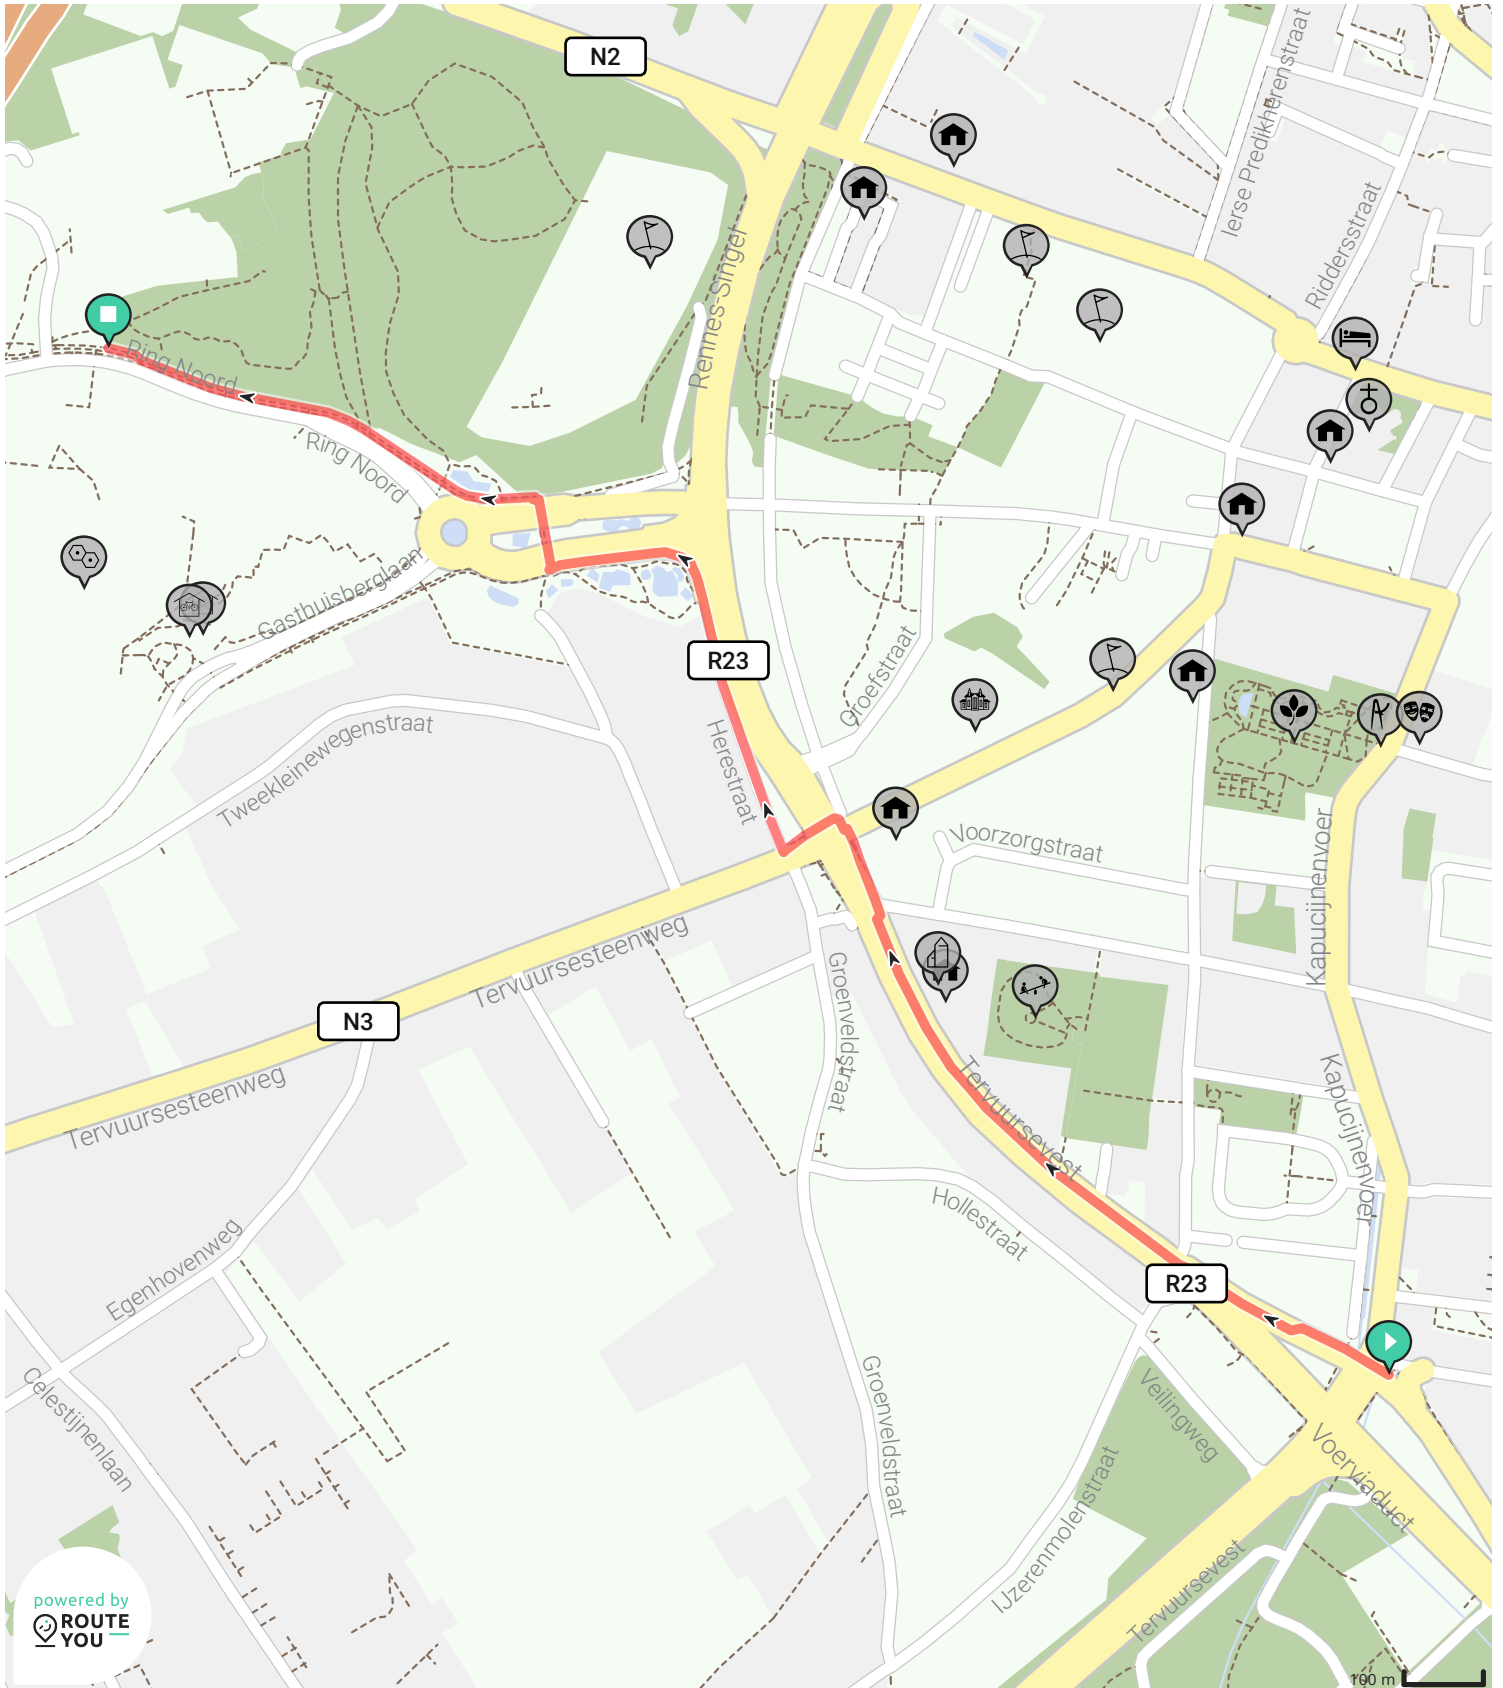

# Kapucijnenvoer - GHB

Bekijk op mobiel

Door LOKO

- Lengte: 1.79 km
- Stijging: 41 m
- Moeilijkheidsgraad: 2/10
- Tervuursevest, 3000 Leuven, België
- Ring Noord, 3000 Leuven, België

powered by  
**ROUTE  
YOU**