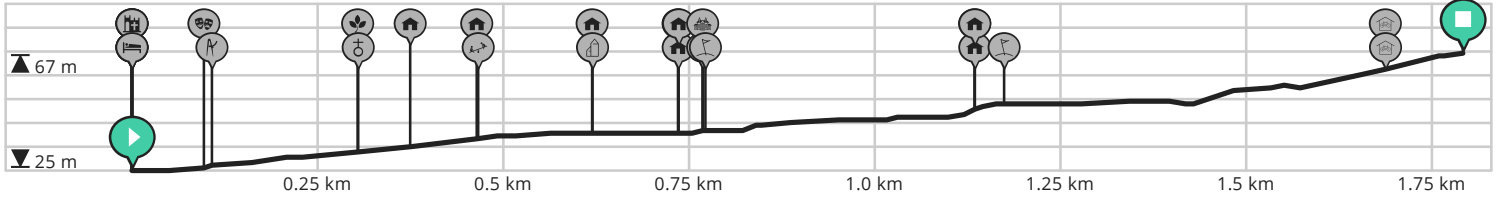

# Kapucijnenvoer - GHB

Bekijk op mobiel

Door LOKO

- Lengte: 1.79 km
- Stijging: 41 m
- Moeilijkheidsgraad: 2/10
- Tervuursevest, 3000 Leuven, België
- Ring Noord, 3000 Leuven, België

powered by  
**ROUTE  
YOU**