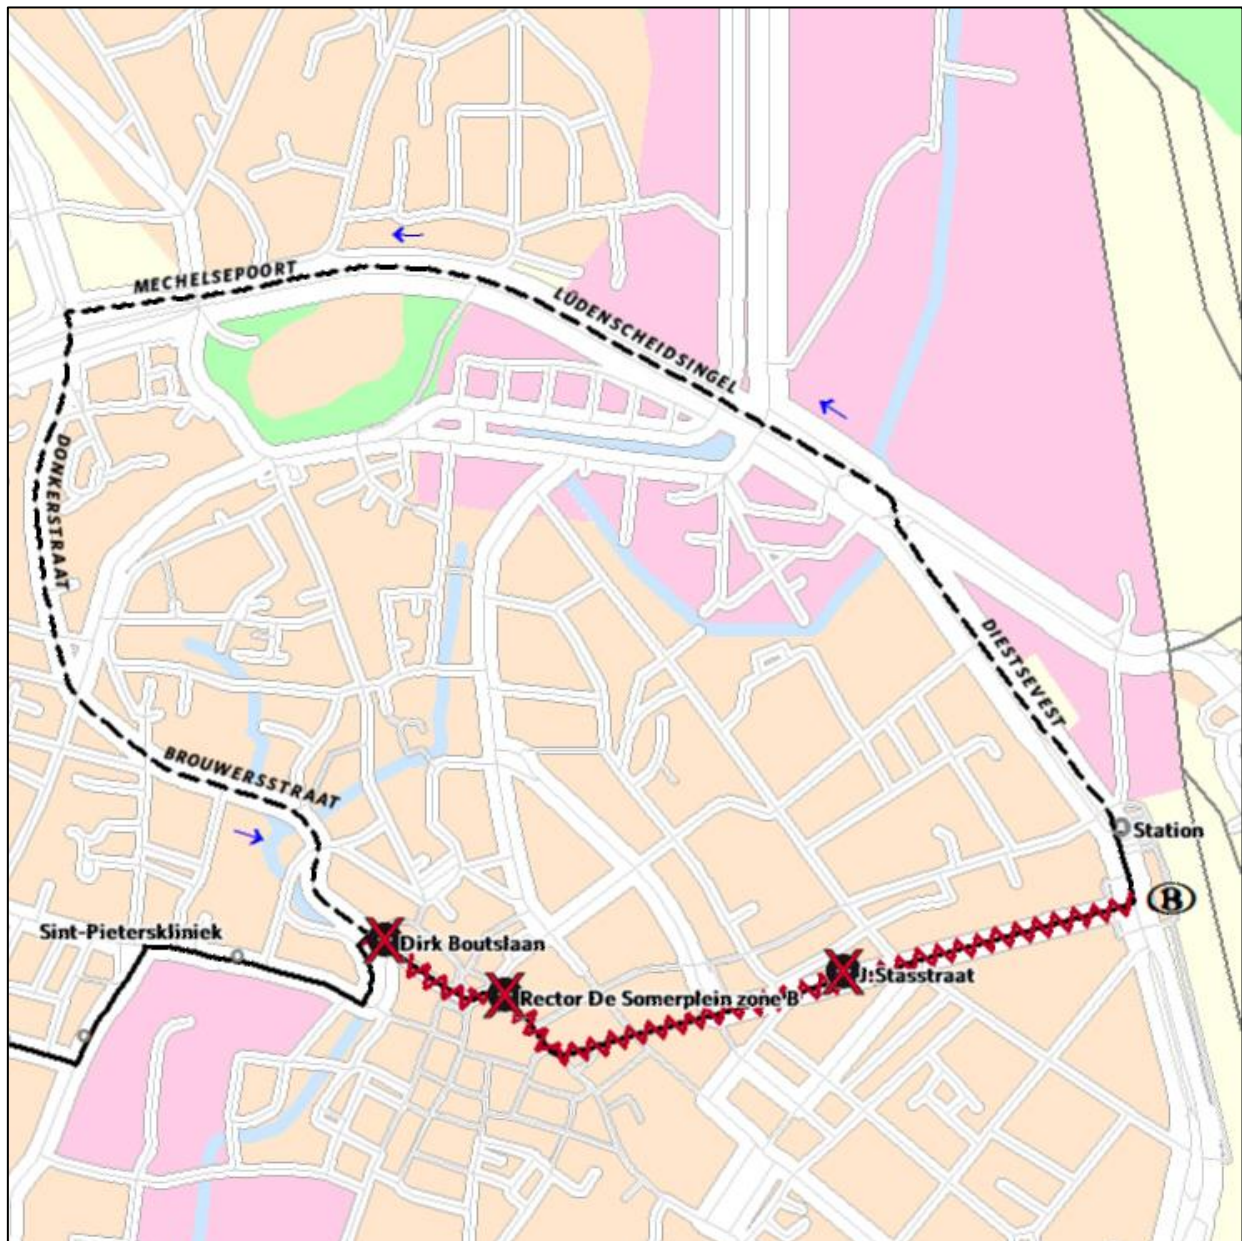

### Storing

Periode Op donderdag 17 maart 2016 van 18:30 tot einde dienst

Lijnen **3** **7** **8** **9** **315** **316** **317**  
**333** **335** **351** **352** **358** **370** **371**  
**372** **395**

Niet-bediende haltes Leuven: J.Stasstraat (303059), Rector De Somerplein zone B (305443), Dirk Boutslaan (303062)

Vervanghaltes Leuven: Sint-Pieterskliniek (303108)

Alternatieve reisweg Via Diestsevest, Lüdenscheidsingel, Mechelsepoort, Donkerstraat, Brouwersstraat, Dirk Boutslaan en Brusselsestraat