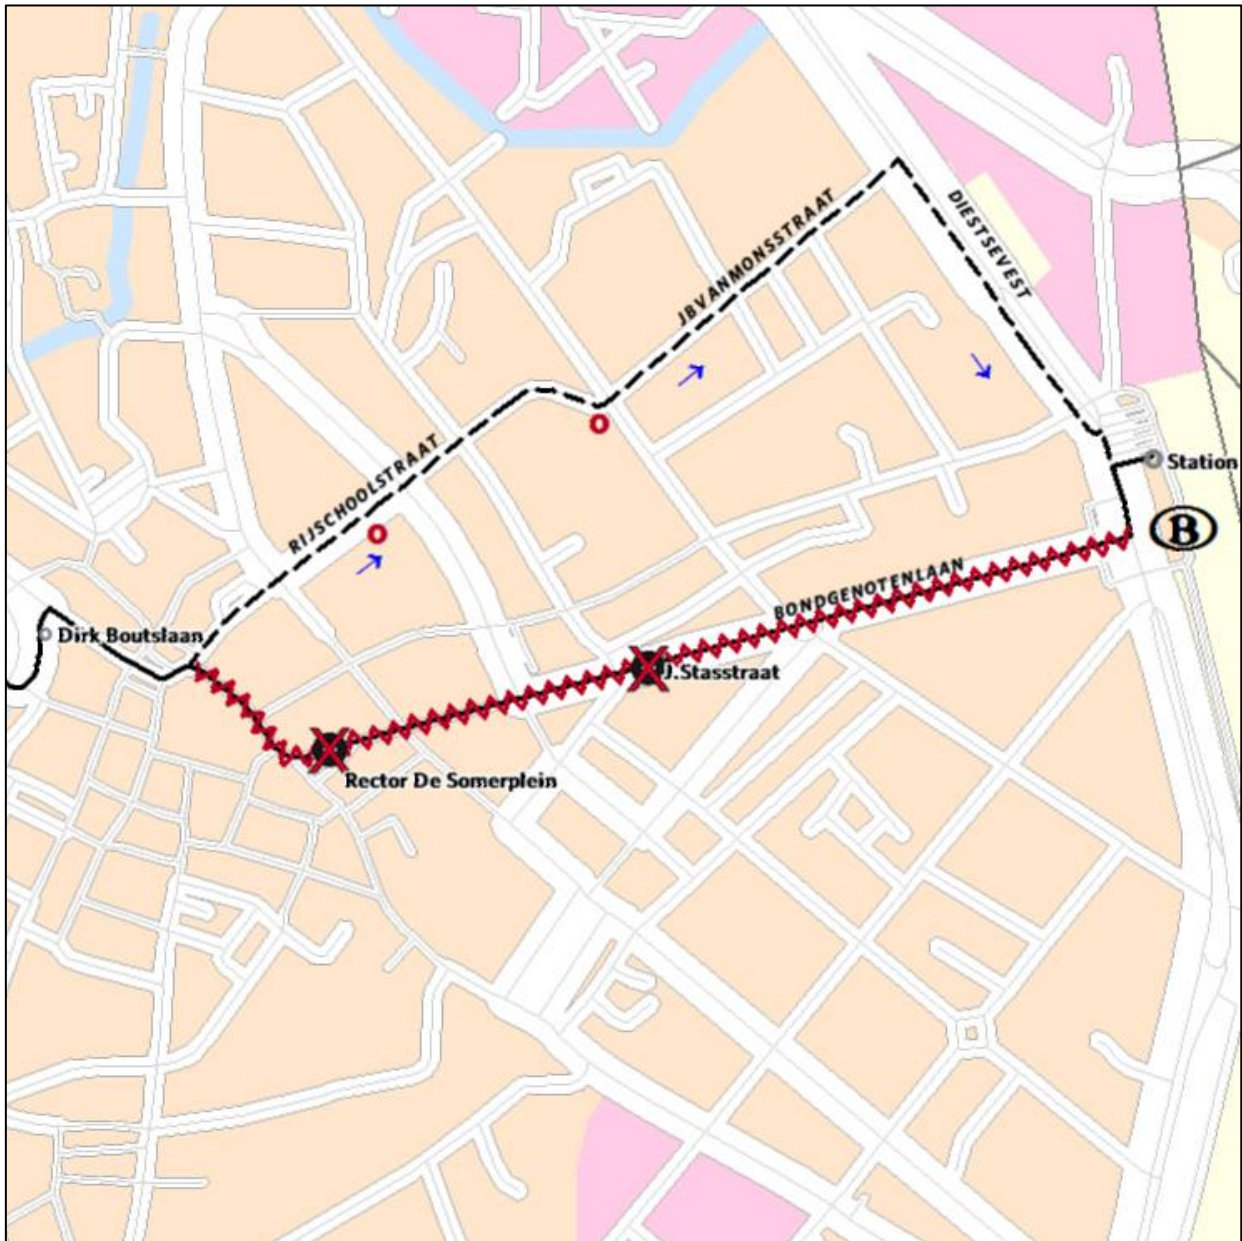

### Storing

**Periode**

Op donderdag 17 maart 2016 van 18:30 tot einde dienst

**Lijnen**

**Niet-bediende haltes**

Leuven: Rector De Somerplein zone A (305442), J.Stasstraat (303058)

**Tijdelijke haltes**

In de Rijschoolstraat, In de Mathias van Den Gheynlaan

**Alternatieve reisweg**

Via Rijschoolstraat, Mathias van Den Gheynlaan, JB Van Monsstraat en Diestsevest