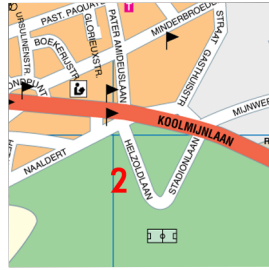

Parking Kapelstraat

Parking Helzoldlaan-
Stadionlaan