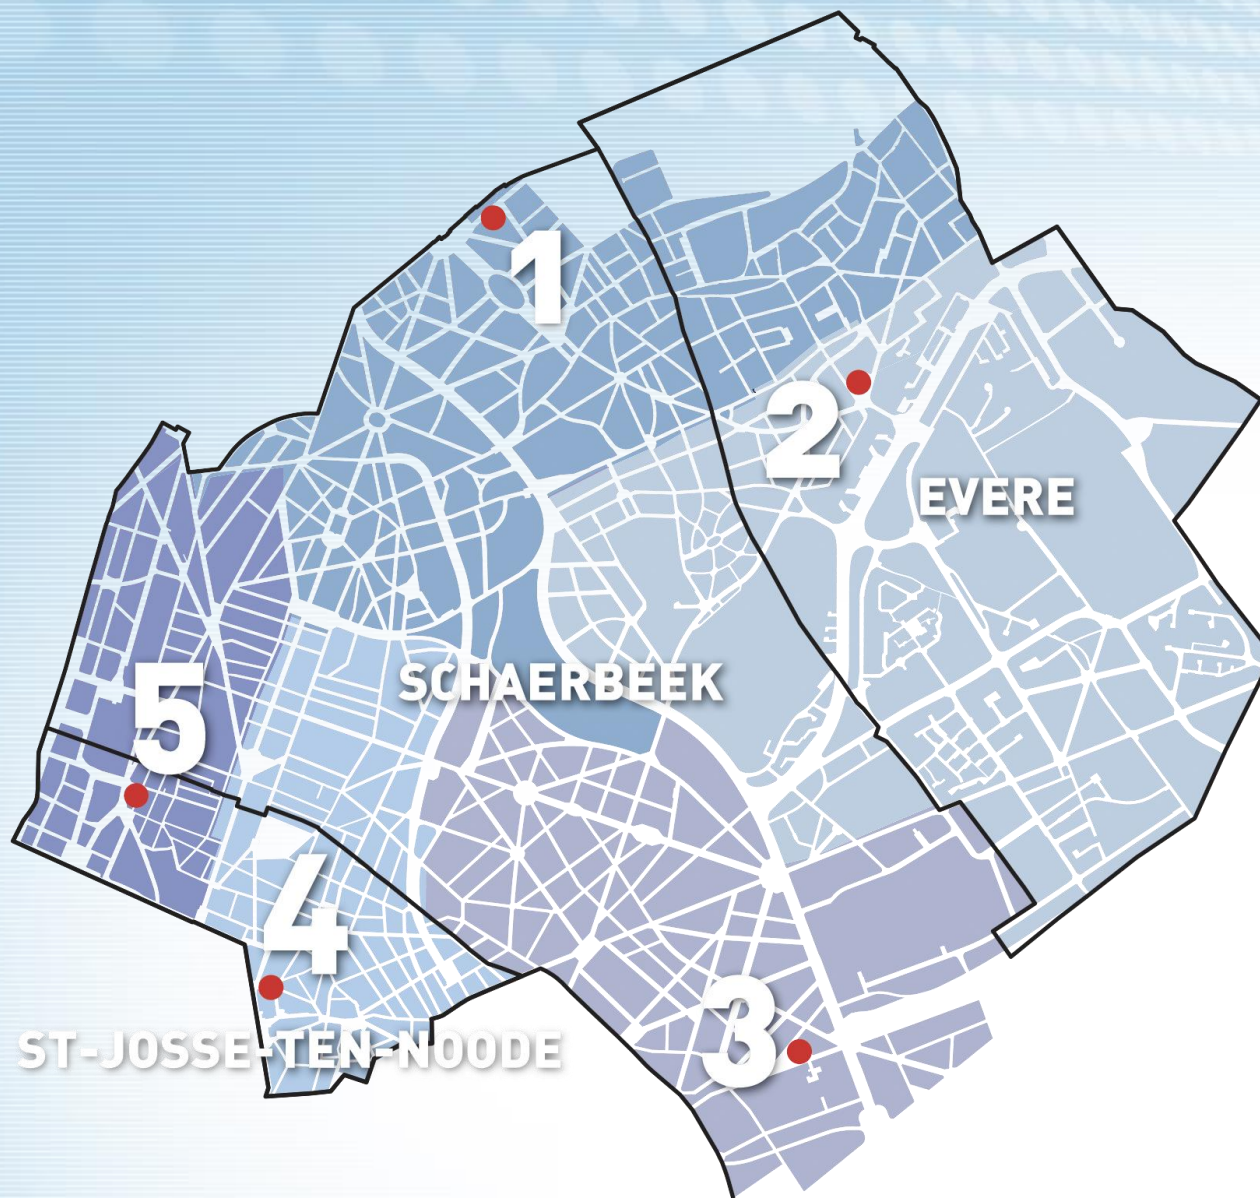

Nouveau Commissariat

8 16 24 32

Bouw van
een nieuw commissariaat
Politiezone Brussel Noord

INTERSECTION

Voorwaarden

- Herwaardering van de wijk
- Dichtbij het Noordstation
- In het centrum van het grondgebied van het commissariaat:
zichtlocatie
- Gebouw aangepast aan het huidige werkwijze van de politie
- Cohabitatie
- Diensten
- Nieuwe technologie

ST-JOSSE-TEN-NOODE

Voormalige situatie

Herwaardering van de wijk

Zicht Brabant- Weide
Zichtlocatie in de wijk

Zicht hoek Weide-Planten

Gebouw aangepast aan het huidige politiewerk

Verschillende circulatiepatronen in het gebouw.