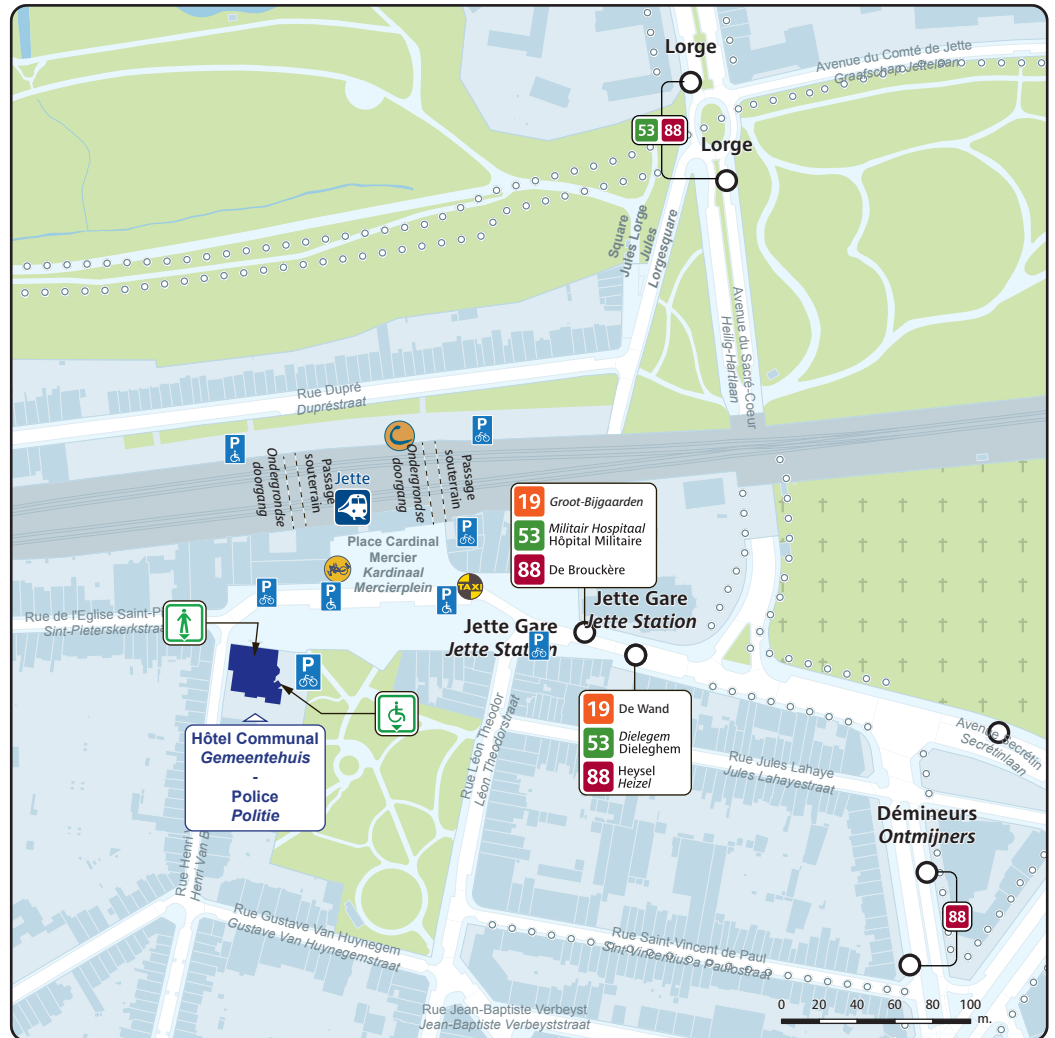

Police Politie

Bruxelles-Ouest Brussel- West

Place Cardinal Merciers, 11
Kardinaal Mercierplein, 11
1090 Bruxelles / Brussel
02 / 412 68 06
02 / 412 68 07

○ Jette Gare / Jette Station

T 19 B 53 88

B Jette S3 S4 S10

○ Eugène Toussaint

B 13

Légende - Legende

Accès piétons
Voetgangers toegang

Parking

Parking vélos
Fietsuitrustingen

Parking pour PMR
Parking voor PBM

Itinéraire Cyclable Régional
Gewestelijke FietsRoute

Vélo partagé : Villo!
Fietsdelen: Villo!

Voiture partagée : CAMBIO
Autodelen: CAMBIO

Taxis

Avec le soutien de
Met de steun van

BRUXELLES MOBILITEIT
BRUSSEL MOBILITEIT

SERVICE PUBLIC RÉGIONAL DE BRUXELLES
GEWESTELIJKE OVERHEIDSDIENST BRUSSEL

Réalisé au moyen de:
Verwezenlijkt met:

Urbis
digital mapping
cib3-cib3

n° 178a
Édition / Uitgave
02.2018
Réseau / Netwerk
09.2017