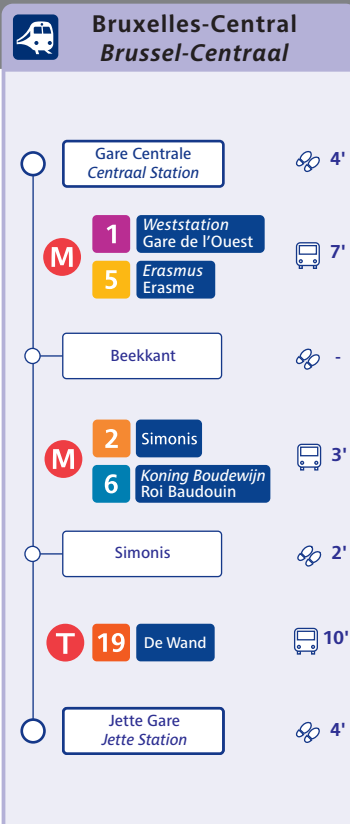

Editeur responsable: Camille Thiry, Bruxelles Mobilité - rue du Progrès 801 - 1035 Bruxelles - © 2018

Fiche d'accessibilité  
Bereikbaarheidsfiche

Commissariat de Jette  
Comissariaat van Jette

Jonction ferroviaire Nord-Midi / Noord-Zuid spoorwegverbinding

**Vélo partagé  
Fietsdelen**

Station la plus proche :  
Dichtsbijzjnde station:

**Cardinal Mercier  
Kardinaal Mercier**  
Place Cardinal Mercier, 6  
Kardinaal Mercierplein, 6  
1090 Jette

www.villo.be  
078 / 05 11 10

**Voiture partagée  
Autodelen**

Station la plus proche :  
Dichtsbijzjnde station:

**Gare de Jette  
Jette Station**  
Rue Dupréstraat, 31

www.cambio.be  
02 / 227 93 02

**Fréquences / Frequencies**

Lignes / Lijnen		PM	C	PS
<b>Jette Gare / Jette Station</b>				
T 19	De Wand - Groot-Bijgaarden	3'30	10	3'30
B 53	Hôpital Militaire - Dieleghem Militair Hospitaal - Dieleghem	7'30	15	7'30
B 88	Heysel - De Brouckère Heizel - De Brouckère	12	15	12
<b>Simonis</b>				
M 2	Simonis - Elisabeth	6	7'30	6
M 6	Simonis - Roi Baudouin Simonis - Koning Boudewijn	6	7'30	6
B 13	UZ Brussel - Simonis	10	12	5
B 14	UZ Brussel - Gare du Nord UZ Brussel - Noordstation	12	12	12
T 19	De Wand - Groot-Bijgaarden	3'30	10	3'30
B 20	Hunderenveld - Étangs Noirs Hunderenveld - Zwarte Vijvers	12	15	12
B 87	Basilix - Simonis	5	10	5