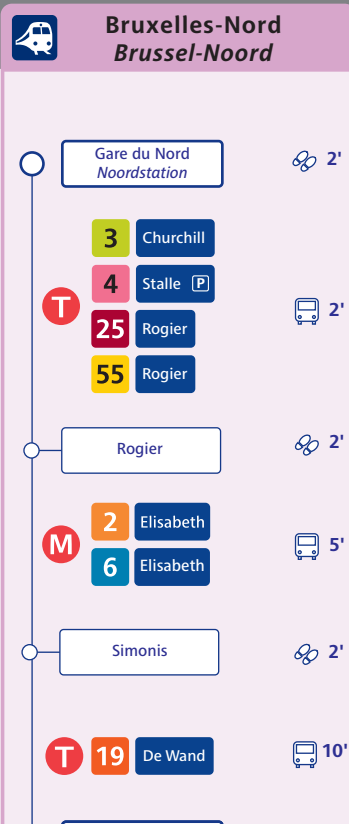

Editeur responsable: Camille Thiry, Bruxelles Mobilité - rue du Progrès 801 - 1035 Bruxelles - © 2018

Fiche d'accessibilité  
Bereikbaarheidsfiche

Commissariat de Jette  
Comissariaat van Jette

Jonction ferroviaire Nord-Midi / Noord-Zuid spoorwegverbinding

**Vélo partagé  
Fietsdelen**

Station la plus proche :  
Dichtsbijzjnde station:

**Cardinal Mercier  
Kardinaal Mercier**  
Place Cardinal Mercier, 6  
Kardinaal Mercierplein, 6  
1090 Jette

www.villo.be  
078 / 05 11 10

**Voiture partagée  
Autodelen**

Station la plus proche :  
Dichtsbijzjnde station:

**Gare de Jette  
Jette Station**  
Rue Dupréstraat, 31

www.cambio.be  
02 / 227 93 02

**Fréquences / Frequencies**

Lignes / Lijnen		PM	C	PS
<b>Jette Gare / Jette Station</b>				
T 19	De Wand - Groot-Bijgaarden	3'30	10	3'30
B 53	Hôpital Militaire - Dieleghem Militair Hospitaal - Dieleghem	7'30	15	7'30
B 88	Heysel - De Brouckère Heizel - De Brouckère	12	15	12
<b>Simonis</b>				
M 2	Simonis - Elisabeth	6	7'30	6
M 6	Simonis - Roi Baudouin Simonis - Koning Boudewijn	6	7'30	6
B 13	UZ Brussel - Simonis	10	12	5
B 14	UZ Brussel - Gare du Nord UZ Brussel - Noordstation	12	12	12
T 19	De Wand - Groot-Bijgaarden	3'30	10	3'30
B 20	Hunderenveld - Étangs Noirs Hunderenveld - Zwarte Vijvers	12	15	12
B 87	Basilix - Simonis	5	10	5